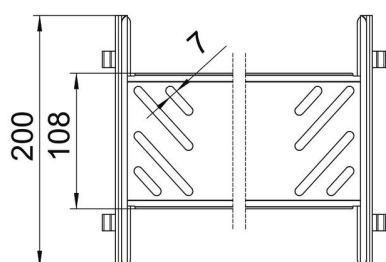

## Længdeforbindelses-sæt Magic A2

Artikelnummer: 6069146

### Dimensioner

Længde	200 mm
Bredde	600 mm
Højde	110 mm
Pladetykkelse	1 mm
Mål B	600 mm