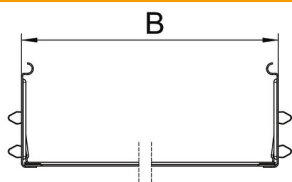

### Stamdata

Artikelnummer	6069146
Type	KTSMV 160 A2
Betegnelse 1	Samlebeslag sæt
Betegnelse 2	Til kabelbakke Magic
Producent	OBO
Dimension	110x600x200
Materiale	Rustfrit stål 1.4301
Overflade	blank, efterbehandlet
Overfladestandard	
Mindste SA-enhed	1
Mængdeenhed	Stykke
Vægt	77,8 kg
Vægtenhed	kg/100 par

### Dimensioner

Længde	200 mm
Bredde	600 mm
Højde	110 mm
Pladetykkelse	1 mm
Mål B	600 mm