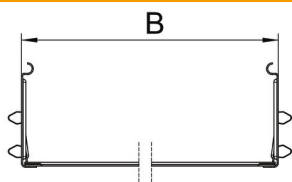

Teknisk datablad

Længdeforbindelses-sæt Magic FS

Artikelnummer: 6069102

Kabelbakkeforbindelse med snapfastgørelse til skrueløs forbindelse af perforerede kabelbakker med en sidehøjde på 110 mm.
På grund af den optimerede konstruktion kan forbindelsen til fremstilling af radier og længdeudligningsstykker anvendes ved store temperatursvingninger.

St Stål

FS båndgalvaniseret

Stamdata

Artikelnummer	6069102
Type	KTSMV 160 FS
Betegnelse 1	Samlebeslag sæt
Betegnelse 2	Til kabelbakke Magic
Producent	OBO
Dimension	110x600x200
Materiale	Stål
Overflade	båndgalvaniseret
Overfladestandard	DIN EN 10346
Mindste SA-enhed	1
Mængdeenhed	Stykke
Vægt	77,8 kg
Vægtenhed	kg/100 par

Teknisk datablad

Længdeforbindelses-sæt Magic FS

Artikelnummer: 6069102

Dimensioner

Længde	200 mm
Bredde	600 mm
Højde	110 mm
Pladetykkelse	1 mm
Mål B	600 mm

Teknisk data

Udførelse	Længdesamlestykke
Bevarelse af funktionssikkerheden ved brand	Nej
Egnet til gitterbakke	Nej
Egnet til kabelstige	Nej
Egnet til kabelbakke	Ja
Egnet til kabelbæresystemhøjde	110 mm
Justerbar kobling horisontal	Nej
Justerbar kobling vertikal	Nej
Rustfrit stål, bejdset	Nej
Samlingstype	skrueløs forbindelse