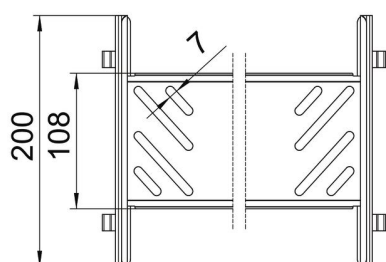

St Stål

FS båndgalvaniseret

Stamdata

Artikelnummer	6069102
Type	KTSMV 160 FS
Betegnelse 1	Samlebeslag sæt
Betegnelse 2	Til kabelbakke Magic
Producent	OBO
Dimension	110x600x200
Materiale	Stål
Overflade	båndgalvaniseret
Overfladestandard	DIN EN 10346
Mindste SA-enhed	1
Mængdeenhed	Stykke
Vægt	77,8 kg
Vægtenhed	kg/100 par

Teknisk datablad

Længdeforbindelses-sæt Magic FS

Artikelnummer: 6069102

Dimensioner

Længde	200 mm
Bredde	600 mm
Højde	110 mm
Pladetykkelse	1 mm
Mål B	600 mm

Teknisk data

Udførelse	Længdesamlestykke
Bevarelse af funktionssikkerheden ved brand	Nej
Egnet til gitterbakke	Nej
Egnet til kabelstige	Nej
Egnet til kabelbakke	Ja
Egnet til kabelbæresystemhøjde	110 mm
Justerbar kobling horisontal	Nej
Justerbar kobling vertikal	Nej
Rustfrit stål, bejdset	Nej
Samlingstype	skrueløs forbindelse