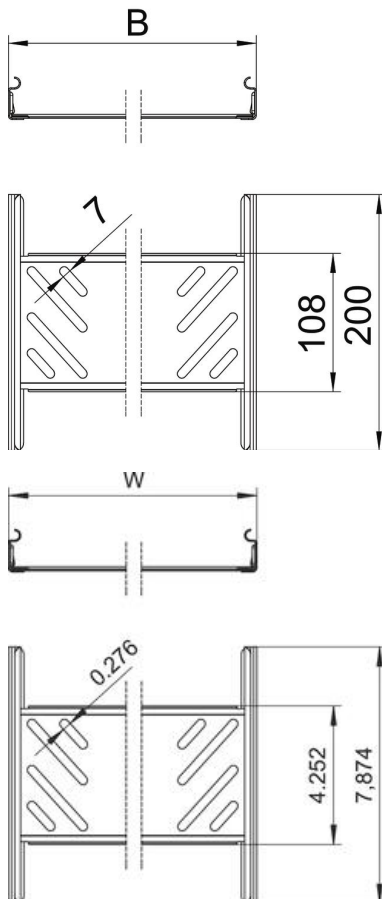

Kabelbakkeforbindelse med snapfastgørelse til skrueløs forbindelse af perforerede kabelbakker med en sidehøjde på 35 mm.
På grund af den optimerede konstruktion kan forbindelsen til fremstilling af radier og længdeudligningsstykker anvendes ved store temperatursvingninger.

St Stål

FS båndgalvaniseret

Stamdata

Artikelnummer	6068900
Type	KTSMV 310 FS
Betegnelse 1	Samlebeslag sæt
Betegnelse 2	Til kabelbakke Magic
Producent	OBO
Dimension	35x100x200
Materiale	Stål
Overflade	båndgalvaniseret
Overfladestandard	DIN EN 10346
Mindste SA-enhed	1
Mængdeenhed	Stykke
Vægt	22,7 kg
Vægtenhed	kg/100 par

Teknisk datablad

Længdeforbindelses-sæt Magic FS

Artikelnummer: 6068900

Dimensioner

Dimension	35x100
Længde	200 mm
Bredde	100 mm
Bredde	4 in
Højde	35 mm
Højde	1 in
Pladetykkelse	1 mm
Mål B	100 mm

Teknisk data