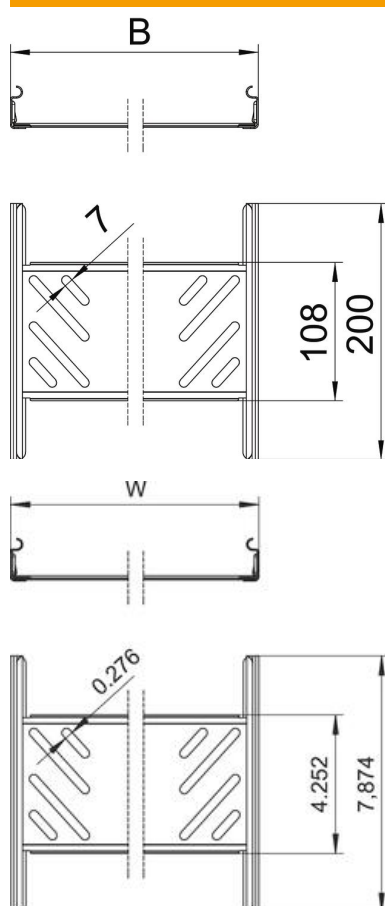

## Længdeforbindelses-sæt Magic FS

Artikelnummer: 6068902

Kabelbakkeforbindelse med snapfastgørelse til skrueløs forbindelse af perforerede kabelbakker med en sidehøjde på 35 mm. På grund af den optimerede konstruktion kan forbindelsen til fremstilling af radier og længdeudligningsstykker anvendes ved store temperatursvingninger.

### Stamdata

Artikelnummer	6068902
Type	KTSMV 320 FS
Betegnelse 1	Samlebeslag sæt
Betegnelse 2	Til kabelbakke Magic
Producent	OBO
Dimension	35x200x200
Materiale	Stål
Overflade	båndgalvaniseret
Overfladestandard	DIN EN 10346
Mindste SA-enhed	1
Mængdeenhed	Stykke
Vægt	29,4 kg
Vægtenhed	kg/100 par

### Dimensioner

Dimension	35x200
Længde	200 mm
Bredde	200 mm
Bredde	8 in
Højde	35 mm
Højde	1 in
Pladetykkelse	1 mm
Mål B	200 mm