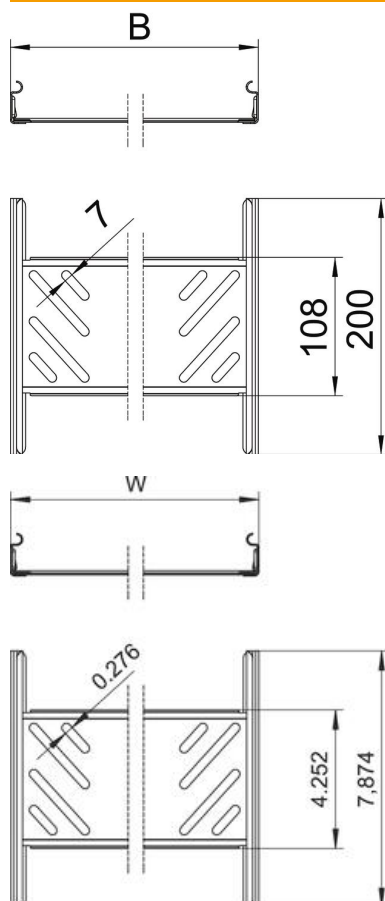

Teknisk datablad

Længdeforbindelses-sæt Magic FS

Artikelnummer: 6068904

Kabelbakkeforbindelse med snapfastgørelse til skrueløs forbindelse af perforerede kabelbakker med en sidehøjde på 35 mm.
På grund af den optimerede konstruktion kan forbindelsen til fremstilling af radier og længdeudligningsstykker anvendes ved store temperatursvingninger.

- St** Stål
- FS** båndgalvaniseret

Stamdata

| | |
|-------------------|----------------------|
| Artikelnummer | 6068904 |
| Type | KTSMV 330 FS |
| Betegnelse 1 | Samlebeslag sæt |
| Betegnelse 2 | Til kabelbakke Magic |
| Producent | OBO |
| Dimension | 35x300x200 |
| Materiale | Stål |
| Overflade | båndgalvaniseret |
| Overfladestandard | DIN EN 10346 |
| Mindste SA-enhed | 1 |
| Mængdeenhed | Stykke |
| Vægt | 36,1 kg |
| Vægtenhed | kg/100 par |

Teknisk datablad

Længdeforbindelses-sæt Magic FS

Artikelnummer: 6068904

Dimensioner

| | |
|---------------|--------|
| Dimension | 35x300 |
| Længde | 200 mm |
| Bredde | 300 mm |
| Bredde | 12 in |
| Højde | 35 mm |
| Højde | 1 in |
| Pladetykkelse | 1 mm |
| Mål B | 300 mm |

Teknisk data

| | |
|---|----------------------|
| Udførelse | Længdesamlestykke |
| Bevarelse af funktionssikkerheden ved brand | Nej |
| Egnet til gitterbakke | Nej |
| Egnet til kabelstige | Nej |
| Egnet til kabelbakke | Ja |
| Egnet til kabelbæresystemhøjde | 35 mm |
| Justerbar kobling horisontal | Nej |
| Justerbar kobling vertikal | Nej |
| Rustfrit stål, bejdset | Nej |
| Samlingstype | skrueløs forbindelse |