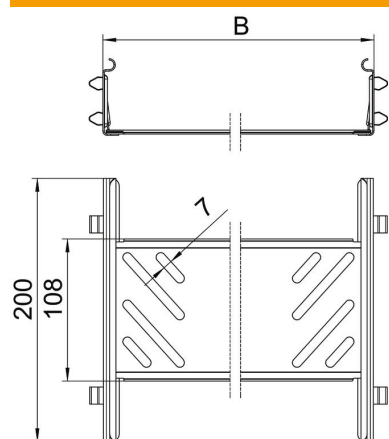

Teknisk datablad

Længdeforbindelses-sæt Magic A2

Artikelnummer: 6068958

Kabelbakkeforbindelse med snapfastgørelse til skrueløs forbindelse af perforerede kabelbakker med en sidehøjde på 60 mm.
På grund af den optimerede konstruktion kan forbindelsen til fremstilling af radier og længdeudligningsstykker anvendes ved store temperatursvingninger.

A2	Rustfrit stål
2B	blank, efterbehandlet

Stamdata

Artikelnummer	6068958
Type	KTSMV 610 A2
Betegnelse 1	Samlebeslag sæt
Betegnelse 2	Til kabelbakke Magic
Producent	OBO
Dimension	60x100x200
Materiale	Rustfrit stål 1.4301
Overflade	blank, efterbehandlet
Overfladestandard	
Mindste SA-enhed	1
Mængdeenhed	Stykke
Vægt	30,5 kg
Vægtenhed	kg/100 par

Teknisk datablad

Længdeforbindelses-sæt Magic A2

Artikelnummer: 6068958

Dimensioner

Dimension	60x100
Længde	200 mm
Bredde	100 mm
Højde	60 mm
Pladetykkelse	1 mm
Mål B	100 mm

Teknisk data

Udførelse	Længdesamlestykke
Bevarelse af funktionssikkerheden ved brand	Nej
Egnet til gitterbakke	Nej
Egnet til kabelstige	Nej
Egnet til kabelbakke	Ja
Egnet til kabelbæresystemhøjde	60 mm
Justerbar kobling horisontal	Nej
Justerbar kobling vertikal	Nej
Rustfrit stål, bejdset	Nej
Samlingstype	skrueløs forbindelse