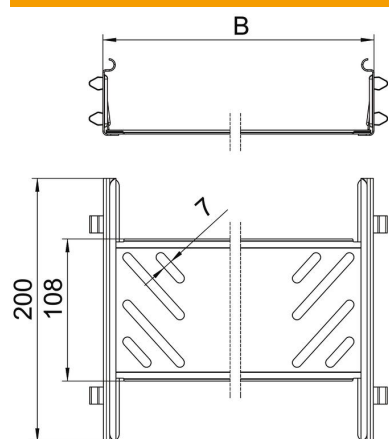

Teknisk datablad

Længdeforbindelses-sæt Magic A4

Artikelnummer: 6068980

Kabelbakkeforbindelse med snapfastgørelse til skrueløs forbindelse af perforerede kabelbakker med en sidehøjde på 60 mm.
På grund af den optimerede konstruktion kan forbindelsen til fremstilling af radier og længdeudligningsstykker anvendes ved store temperatursvingninger.

A4 Rustfrit stål

2B blank, efterbehandlet

Stamdata

Artikelnummer	6068980
Type	KTSMV 610 A4
Betegnelse 1	Samlebeslag sæt
Betegnelse 2	Til kabelbakke Magic
Producent	OBO
Dimension	60x100x200
Materiale	Rustfrit stål 1.4571
Overflade	blank, efterbehandlet
Overfladestandard	
Mindste SA-enhed	1
Mængdeenhed	Stykke
Vægt	30,5 kg
Vægtenhed	kg/100 par

Teknisk datablad

Længdeforbindelses-sæt Magic A4

Artikelnummer: 6068980

Dimensioner

Dimension	60x100
Længde	200 mm
Bredde	100 mm
Højde	60 mm
Pladetykkelse	1 mm
Mål B	100 mm

Teknisk data

Udførelse	Længdesamlestykke
Bevarelse af funktionssikkerheden ved brand	Nej
Egnet til gitterbakke	Nej
Egnet til kabelstige	Nej
Egnet til kabelbakke	Ja
Egnet til kabelbæresystemhøjde	60 mm
Justerbar kobling horisontal	Nej
Justerbar kobling vertikal	Nej
Rustfrit stål, bejdset	Nej
Samlingstype	skrueløs forbindelse