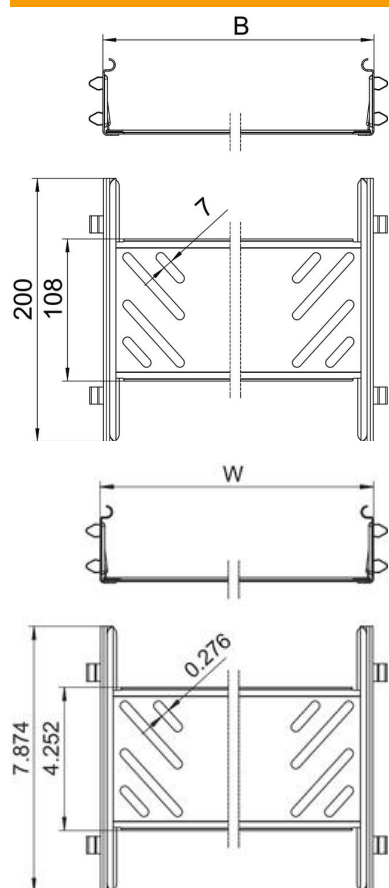

Teknisk datablad

Længdeforbindelses-sæt Magic® FS

Artikelnummer: 6068914

Kabelbakkeforbindelse med snapfastgørelse til skrueløs forbindelse af perforerede kabelbakker med en sidehøjde på 60 mm.
På grund af den optimerede konstruktion kan forbindelsen til fremstilling af radier og længdeudligningsstykker anvendes ved store temperatursvingninger.

St Stål
FS båndgalvaniseret

Stamdata

Artikelnummer	6068914
Type	KTSMV 610 FS
Betegnelse 1	Samlebeslag sæt
Betegnelse 2	Til kabelbakke Magic
Producent	OBO
Dimension	60x100x200
Materiale	Stål
Overflade	båndgalvaniseret
Overfladestandard	DIN EN 10346
Mindste SA-enhed	1
Mængdeenhed	Stykke
Vægt	30,5 kg
Vægtenhed	kg/100 par

Teknisk datablad

Længdeforbindelses-sæt Magic® FS

Artikelnummer: 6068914

Dimensioner

Dimension	60x100
Længde	200 mm
Bredde	100 mm
Bredde	4 in
Højde	60 mm
Højde	2 in
Pladetykkelse	1 mm
Mål B	100 mm

Teknisk data