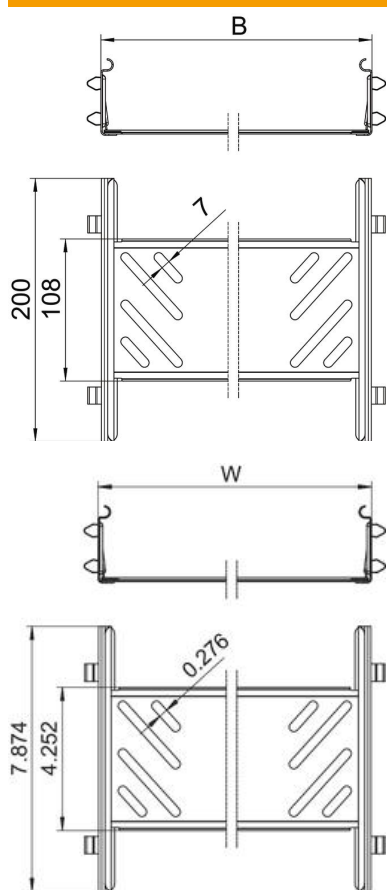

## Længdeforbindelses-sæt Magic FS

Artikelnummer: 6068916

Kabelbakkeforbindelse med snapfastgørelse til skrueløs forbindelse af perforerede kabelbakker med en sidehøjde på 60 mm.  
På grund af den optimerede konstruktion kan forbindelsen til fremstilling af radier og længdeudligningsstykker anvendes ved store temperatursvingninger.

### Stamdata

Artikelnummer	6068916
Type	KTSMV 615 FS
Betegnelse 1	Samlebeslag sæt
Betegnelse 2	Til kabelbakke Magic
Producent	OBO
Dimension	60x150x200
Materiale	Stål
Overflade	båndgalvaniseret
Overfladestandard	DIN EN 10346
Mindste SA-enhed	1
Mængdeenhed	Stykke
Vægt	34,9 kg
Vægtenhed	kg/100 par

### Dimensioner

Dimension	60x150
Længde	200 mm
Bredde	150 mm
Bredde	6 in
Højde	60 mm
Højde	2 in
Pladetykkelse	1 mm
Mål B	150 mm