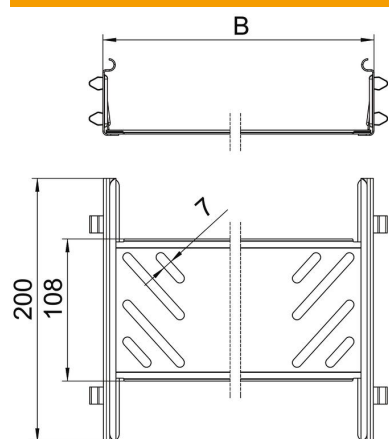

Kabelbakkeforbindelse med snapfastgørelse til skrueløs forbindelse af perforerede kabelbakker med en sidehøjde på 60 mm.  
På grund af den optimerede konstruktion kan forbindelsen til fremstilling af radier og længdeudligningsstykker anvendes ved store temperatursvingninger.

### Stamdata

Artikelnummer	6068984
Type	KTSMV 620 A4
Betegnelse 1	Samlebeslag sæt
Betegnelse 2	Til kabelbakke Magic
Producent	OBO
Dimension	60x200x200
Materiale	Rustfrit stål 1.4571
Overflade	blank, efterbehandlet
Overfladestandard	
Mindste SA-enhed	1
Mængdeenhed	Stykke
Vægt	37,2 kg
Vægtenhed	kg/100 par

### Dimensioner

Dimension	60x200
Længde	200 mm
Bredde	200 mm
Højde	60 mm
Pladetykkelse	1 mm
Mål B	200 mm