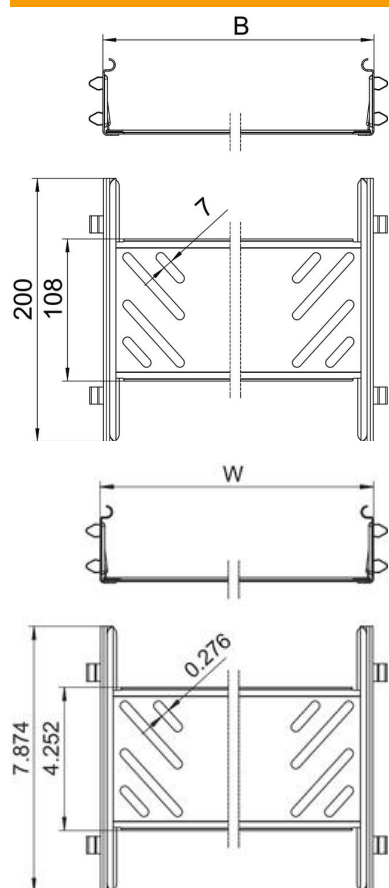

## Længdeforbindelses-sæt Magic FS

Artikelnummer: 6068918

Kabelbakkeforbindelse med snapfastgørelse til skrueløs forbindelse af perforerede kabelbakker med en sidehøjde på 60 mm.  
På grund af den optimerede konstruktion kan forbindelsen til fremstilling af radier og længdeudligningsstykker anvendes ved store temperatursvingninger.

### Stamdata

Artikelnummer	6068918
Type	KTSMV 620 FS
Betegnelse 1	Samlebeslag sæt
Betegnelse 2	Til kabelbakke Magic
Producent	OBO
Dimension	60x200x200
Materiale	Stål
Overflade	båndgalvaniseret
Overfladestandard	DIN EN 10346
Mindste SA-enhed	1
Mængdeenhed	Stykke
Vægt	37,2 kg
Vægtenhed	kg/100 par

### Dimensioner

Dimension	60x200
Længde	200 mm
Bredde	200 mm
Bredde	8 in
Højde	60 mm
Højde	2 in
Pladetykkelse	1 mm
Mål B	200 mm