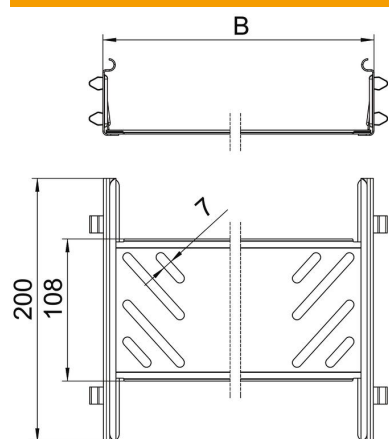

## Længdeforbindelses-sæt Magic A2

Artikelnummer: 6068964

Kabelbakkeforbindelse med snapfastgørelse til skrueløs forbindelse af perforerede kabelbakker med en sidehøjde på 60 mm.  
På grund af den optimerede konstruktion kan forbindelsen til fremstilling af radier og længdeudligningsstykker anvendes ved store temperatursvingninger.

### Stamdata

|                   |                       |
|-------------------|-----------------------|
| Artikelnummer     | 6068964               |
| Type              | KTSMV 630 A2          |
| Betegnelse 1      | Samlebeslag sæt       |
| Betegnelse 2      | Til kabelbakke Magic  |
| Producent         | OBO                   |
| Dimension         | 60x300x200            |
| Materiale         | Rustfrit stål 1.4301  |
| Overflade         | blank, efterbehandlet |
| Overfladestandard |                       |
| Mindste SA-enhed  | 1                     |
| Mængdeenhed       | Stykke                |
| Vægt              | 44 kg                 |
| Vægtenhed         | kg/100 par            |

### Dimensioner

|               |        |
|---------------|--------|
| Dimension     | 60x300 |
| Længde        | 200 mm |
| Bredde        | 300 mm |
| Højde         | 60 mm  |
| Pladetykkelse | 1 mm   |
| Mål B         | 300 mm |