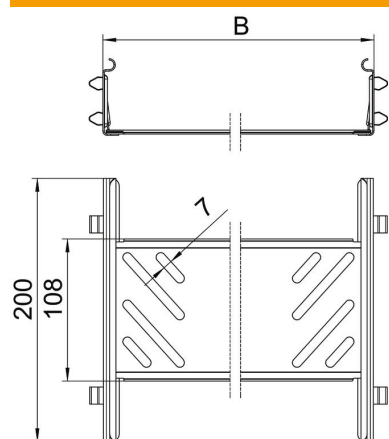

Teknisk datablad

Længdeforbindelses-sæt Magic A4

Artikelnummer: 6068986

Kabelbakkeforbindelse med snapfastgørelse til skrueløs forbindelse af perforerede kabelbakker med en sidehøjde på 60 mm.
På grund af den optimerede konstruktion kan forbindelsen til fremstilling af radier og længdeudligningsstykker anvendes ved store temperatursvingninger.

A4	Rustfrit stål
2B	blank, efterbehandlet

Stamdata

Artikelnummer	6068986
Type	KTSMV 630 A4
Betegnelse 1	Samlebeslag sæt
Betegnelse 2	Til kabelbakke Magic
Producent	OBO
Dimension	60x300x200
Materiale	Rustfrit stål 1.4571
Overflade	blank, efterbehandlet
Overfladestandard	
Mindste SA-enhed	1
Mængdeenhed	Stykke
Vægt	44 kg
Vægtenhed	kg/100 par

Teknisk datablad

Længdeforbindelses-sæt Magic A4

Artikelnummer: 6068986

Dimensioner

Dimension	60x300
Længde	200 mm
Bredde	300 mm
Højde	60 mm
Pladetykkelse	1 mm
Mål B	300 mm

Teknisk data

Udførelse	Længdesamlestykke
Bevarelse af funktionssikkerheden ved brand	Nej
Egnet til gitterbakke	Nej
Egnet til kabelstige	Nej
Egnet til kabelbakke	Ja
Egnet til kabelbæresystemhøjde	60 mm
Justerbar kobling horisontal	Nej
Justerbar kobling vertikal	Nej
Rustfrit stål, bejdset	Nej
Samlingstype	skrueløs forbindelse