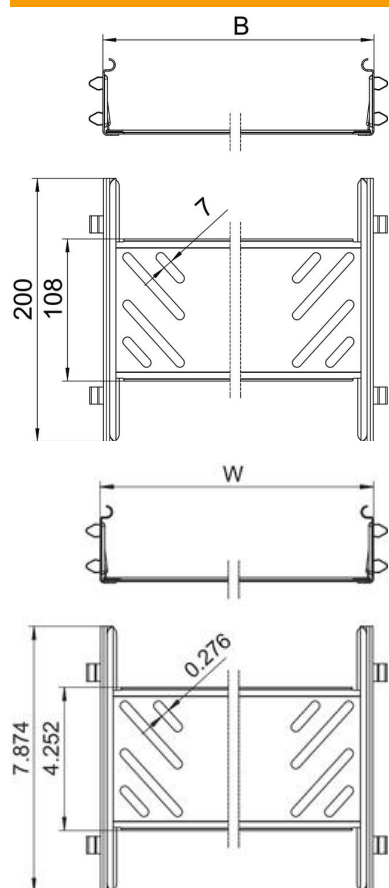

## Længdeforbindelses-sæt Magic FS

Artikelnummer: 6068920

Kabelbakkeforbindelse med snapfastgørelse til skrueløs forbindelse af perforerede kabelbakker med en sidehøjde på 60 mm.  
På grund af den optimerede konstruktion kan forbindelsen til fremstilling af radier og længdeudligningsstykker anvendes ved store temperatursvingninger.

### Stamdata

Artikelnummer	6068920
Type	KTSMV 630 FS
Betegnelse 1	Samlebeslag sæt
Betegnelse 2	Til kabelbakke Magic
Producent	OBO
Dimension	60x300x200
Materiale	Stål
Overflade	båndgalvaniseret
Overfladestandard	DIN EN 10346
Mindste SA-enhed	1
Mængdeenhed	Stykke
Vægt	44 kg
Vægtenhed	kg/100 par

### Dimensioner

Dimension	60x300
Længde	200 mm
Bredde	300 mm
Bredde	12 in
Højde	60 mm
Højde	2 in
Pladetykkelse	1 mm
Mål B	300 mm