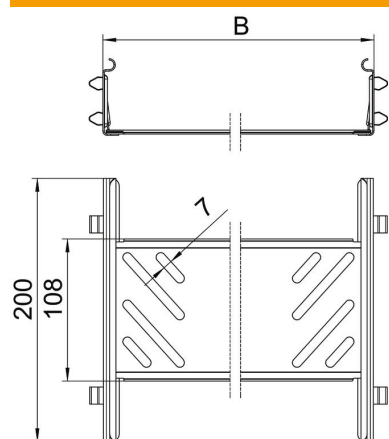

Teknisk datablad

Længdeforbindelses-sæt Magic A2

Artikelnummer: 6068966

Kabelbakkeforbindelse med snapfastgørelse til skrueløs forbindelse af perforerede kabelbakker med en sidehøjde på 60 mm.
På grund af den optimerede konstruktion kan forbindelsen til fremstilling af radier og længdeudligningsstykker anvendes ved store temperatursvingninger.

A2	Rustfrit stål
2B	blank, efterbehandlet

Stamdata

Artikelnummer	6068966
Type	KTSMV 640 A2
Betegnelse 1	Samlebeslag sæt
Betegnelse 2	Til kabelbakke Magic
Producent	OBO
Dimension	60x400x200
Materiale	Rustfrit stål 1.4301
Overflade	blank, efterbehandlet
Overfladestandard	
Mindste SA-enhed	1
Mængdeenhed	Stykke
Vægt	50,7 kg
Vægtenhed	kg/100 par

Teknisk datablad

Længdeforbindelses-sæt Magic A2

Artikelnummer: 6068966

Dimensioner

Dimension	60x400
Længde	200 mm
Bredde	400 mm
Højde	60 mm
Pladetykkelse	1 mm
Mål B	400 mm

Teknisk data

Udførelse	Længdesamlestykke
Bevarelse af funktionssikkerheden ved brand	Nej
Egnet til gitterbakke	Nej
Egnet til kabelstige	Nej
Egnet til kabelbakke	Ja
Egnet til kabelbæresystemhøjde	60 mm
Justerbar kobling horisontal	Nej
Justerbar kobling vertikal	Nej
Rustfrit stål, bejdset	Nej
Samlingstype	skrueløs forbindelse