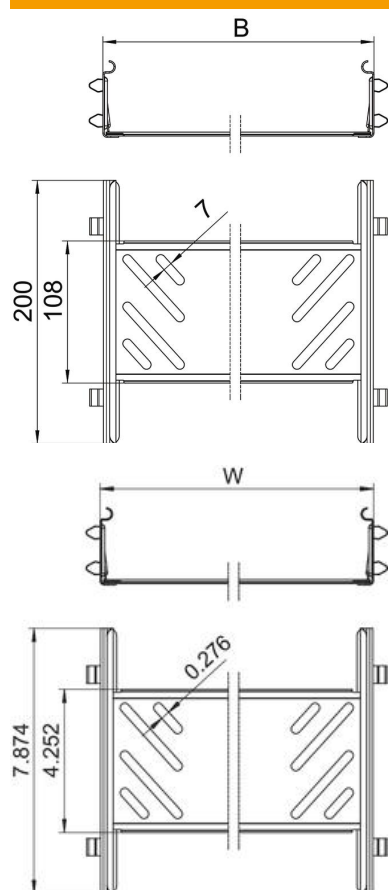

Teknisk datablad

Længdeforbindelses-sæt Magic FS

Artikelnummer: 6068922

Kabelbakkeforbindelse med snapfastgørelse til skrueløs forbindelse af perforerede kabelbakker med en sidehøjde på 60 mm.
På grund af den optimerede konstruktion kan forbindelsen til fremstilling af radier og længdeudligningsstykker anvendes ved store temperatursvingninger.

St Stål
FS båndgalvaniseret

Stamdata

Artikelnummer	6068922
Type	KTSMV 640 FS
Betegnelse 1	Samlebeslag sæt
Betegnelse 2	Til kabelbakke Magic
Producent	OBO
Dimension	60x400x200
Materiale	Stål
Overflade	båndgalvaniseret
Overfladestandard	DIN EN 10346
Mindste SA-enhed	1
Mængdeenhed	Stykke
Vægt	50,7 kg
Vægtenhed	kg/100 par

Teknisk datablad

Længdeforbindelses-sæt Magic FS

Artikelnummer: 6068922

Dimensioner

Dimension	60x400
Længde	200 mm
Bredde	400 mm
Bredde	16 in
Højde	60 mm
Højde	2 in
Pladetykkelse	1 mm
Mål B	400 mm

Teknisk data