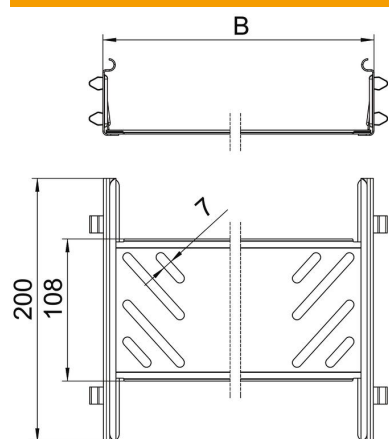

Teknisk datablad

Længdeforbindelses-sæt Magic A4

Artikelnummer: 6068990

Kabelbakkeforbindelse med snapfastgørelse til skrueløs forbindelse af perforerede kabelbakker med en sidehøjde på 60 mm.
På grund af den optimerede konstruktion kan forbindelsen til fremstilling af radier og længdeudligningsstykker anvendes ved store temperatursvingninger.

A4	Rustfrit stål
2B	blank, efterbehandlet

Stamdata

Artikelnummer	6068990
Type	KTSMV 650 A4
Betegnelse 1	Samlebeslag sæt
Betegnelse 2	Til kabelbakke Magic
Producent	OBO
Dimension	60x500x200
Materiale	Rustfrit stål 1.4571
Overflade	blank, efterbehandlet
Overfladestandard	
Mindste SA-enhed	1
Mængdeenhed	Stykke
Vægt	57,4 kg
Vægtenhed	kg/100 par

Teknisk datablad

Længdeforbindelses-sæt Magic A4

Artikelnummer: 6068990

Dimensioner

Dimension	60x500
Længde	200 mm
Bredde	500 mm
Højde	60 mm
Pladetykkelse	1 mm
Mål B	500 mm

Teknisk data

Udførelse	Længdesamlestykke
Bevarelse af funktionssikkerheden ved brand	Nej
Egnet til gitterbakke	Nej
Egnet til kabelstige	Nej
Egnet til kabelbakke	Ja
Egnet til kabelbæresystemhøjde	60 mm
Justerbar kobling horisontal	Nej
Justerbar kobling vertikal	Nej
Rustfrit stål, bejdset	Nej
Samlingstype	skrueløs forbindelse