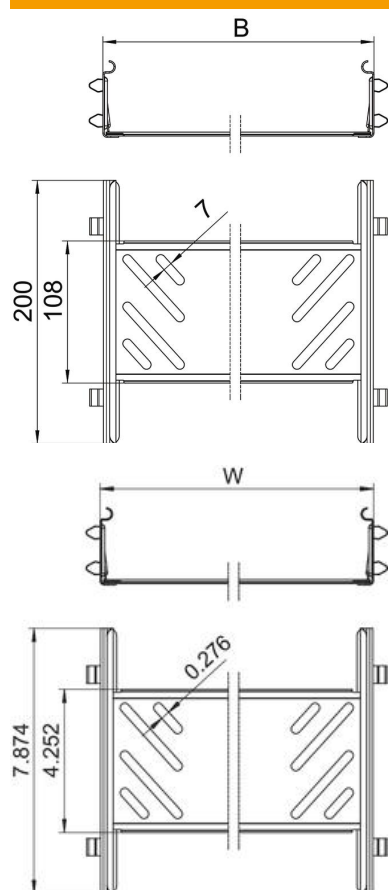

Teknisk datablad

Længdeforbindelses-sæt Magic FS

Artikelnummer: 6068924

Kabelbakkeforbindelse med snapfastgørelse til skrueløs forbindelse af perforerede kabelbakker med en sidehøjde på 60 mm.
På grund af den optimerede konstruktion kan forbindelsen til fremstilling af radier og længdeudligningsstykker anvendes ved store temperatursvingninger.

St

Stål

FS

båndgalvaniseret

Stamdata

Artikelnummer	6068924
Type	KTSMV 650 FS
Betegnelse 1	Samlebeslag sæt
Betegnelse 2	Til kabelbakke Magic
Producent	OBO
Dimension	60x500x200
Materiale	Stål
Overflade	båndgalvaniseret
Overfladestandard	DIN EN 10346
Mindste SA-enhed	1
Mængdeenhed	Stykke
Vægt	57,4 kg
Vægtenhed	kg/100 par

Teknisk datablad

Længdeforbindelses-sæt Magic FS

Artikelnummer: 6068924

Dimensioner

Dimension	60x500
Længde	200 mm
Bredde	500 mm
Bredde	20 in
Højde	60 mm
Højde	2 in
Pladetykkelse	1 mm
Mål B	500 mm

Teknisk data