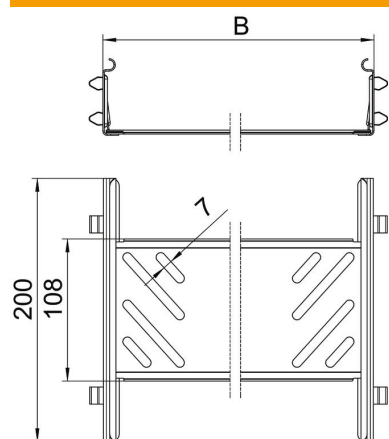

Kabelbakkeforbindelse med snapfastgørelse til skrueløs forbindelse af perforerede kabelbakker med en sidehøjde på 60 mm.
På grund af den optimerede konstruktion kan forbindelsen til fremstilling af radier og længdeudligningsstykker anvendes ved store temperatursvingninger.

A2	Rustfrit stål
2B	blank, efterbehandlet

Stamdata

Artikelnummer	6068970
Type	KTSMV 660 A2
Betegnelse 1	Samlebeslag sæt
Betegnelse 2	Til kabelbakke Magic
Producent	OBO
Dimension	60x600x200
Materiale	Rustfrit stål 1.4301
Overflade	blank, efterbehandlet
Overfladestandard	
Mindste SA-enhed	1
Mængdeenhed	Stykke
Vægt	64,2 kg
Vægtenhed	kg/100 par

Teknisk datablad

Længdeforbindelses-sæt Magic A2

Artikelnummer: 6068970

Dimensioner

Dimension	60x600
Længde	200 mm
Bredde	600 mm
Højde	60 mm
Pladetykkelse	1 mm
Mål B	600 mm

Teknisk data

Udførelse	Længdesamlestykke
Bevarelse af funktionssikkerheden ved brand	Nej
Egnet til gitterbakke	Nej
Egnet til kabelstige	Nej
Egnet til kabelbakke	Ja
Egnet til kabelbæresystemhøjde	60 mm
Justerbar kobling horisontal	Nej
Justerbar kobling vertikal	Nej
Rustfrit stål, bejdset	Nej
Samlingstype	skrueløs forbindelse