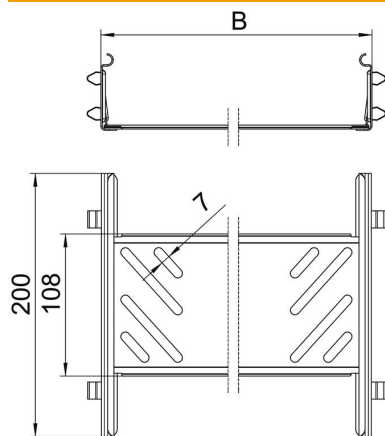

## Længdeforbindelses-sæt Magic A4

Artikelnummer: 6068992

Kabelbakkeforbindelse med snapfastgørelse til skrueløs forbindelse af perforerede kabelbakker med en sidehøjde på 60 mm. På grund af den optimerede konstruktion kan forbindelsen til fremstilling af radier og længdeudligningsstykker anvendes ved store temperatursvingninger.

### Stamdata

Artikelnummer	6068992
Type	KTSMV 660 A4
Betegnelse 1	Samlebeslag sæt
Betegnelse 2	Til kabelbakke Magic
Producent	OBO
Dimension	60x600x200
Materiale	Rustfrit stål 1.4571
Overflade	blank, efterbehandlet
Overfladestandard	
Mindste SA-enhed	1
Mængdeenhed	Stykke
Vægt	64,2 kg
Vægtenhed	kg/100 par

### Dimensioner

Dimension	60x600
Længde	200 mm
Bredde	600 mm
Højde	60 mm
Pladetykkelse	1 mm
Mål B	600 mm