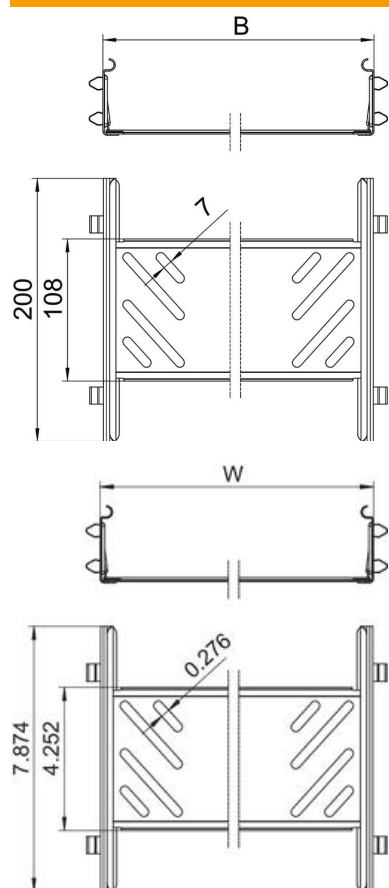

Kabelbakkeforbindelse med snapfastgørelse til skrueløs forbindelse af perforerede kabelbakker med en sidehøjde på 60 mm.
På grund af den optimerede konstruktion kan forbindelsen til fremstilling af radier og længdeudligningsstykker anvendes ved store temperatursvingninger.

St Stål
FS båndgalvaniseret

Stamdata

Artikelnummer	6068926
Type	KTSMV 660 FS
Betegnelse 1	Samlebeslag sæt
Betegnelse 2	Til kabelbakke Magic
Producent	OBO
Dimension	60x600x200
Materiale	Stål
Overflade	båndgalvaniseret
Overfladestandard	DIN EN 10346
Mindste SA-enhed	1
Mængdeenhed	Stykke
Vægt	64,2 kg
Vægtenhed	kg/100 par

Teknisk datablad

Længdeforbindelses-sæt Magic FS

Artikelnummer: 6068926

Dimensioner

Dimension	60x600
Længde	200 mm
Bredde	600 mm
Bredde	24 in
Højde	60 mm
Højde	2 in
Pladetykkelse	1 mm
Mål B	600 mm

Teknisk data