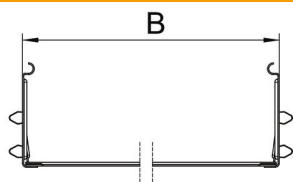

Teknisk datablad

Længdeforbindelses-sæt Magic FS

Artikelnummer: 6069002

Kabelbakkeforbindelse med snapfastgørelse til skrueløs forbindelse af perforerede kabelbakker med en sidehøjde på 85 mm. På grund af den optimerede konstruktion kan forbindelsen til fremstilling af radier og længdeudligningsstykker anvendes ved store temperatursvingninger.

St Stål

FS båndgalvaniseret

Stamdata

Artikelnummer	6069002
Type	KTSMV 810 FS
Betegnelse 1	Samlebeslag sæt
Betegnelse 2	Til kabelbakke Magic
Producent	OBO
Dimension	85x100x200
Materiale	Stål
Overflade	båndgalvaniseret
Overfladestandard	DIN EN 10346
Mindste SA-enhed	1
Mængdeenhed	Stykke
Vægt	37,1 kg
Vægtenhed	kg/100 par

Teknisk datablad

Længdeforbindelses-sæt Magic FS

Artikelnummer: 6069002

Dimensioner

Dimension	85x100
Længde	200 mm
Bredde	100 mm
Højde	85 mm
Pladetykkelse	1 mm
Mål B	100 mm

Teknisk data

Udførelse	Længdesamlestykke
Bevarelse af funktionssikkerheden ved brand	Nej
Egnet til gitterbakke	Nej
Egnet til kabelstige	Nej
Egnet til kabelbakke	Ja
Egnet til kabelbæresystemhøjde	85 mm
Justerbar kobling horisontal	Nej
Justerbar kobling vertikal	Nej
Rustfrit stål, bejdset	Nej
Samlingstype	skrueløs forbindelse