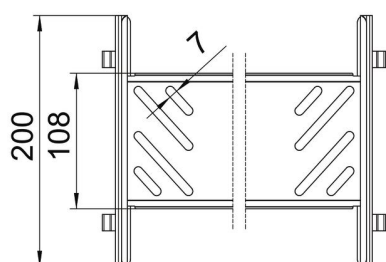

St Stål

FS båndgalvaniseret

Stamdata

Artikelnummer	6069002
Type	KTSMV 810 FS
Betegnelse 1	Samlebeslag sæt
Betegnelse 2	Til kabelbakke Magic
Producent	OBO
Dimension	85x100x200
Materiale	Stål
Overflade	båndgalvaniseret
Overfladestandard	DIN EN 10346
Mindste SA-enhed	1
Mængdeenhed	Stykke
Vægt	37,1 kg
Vægtenhed	kg/100 par

Teknisk datablad

Længdeforbindelses-sæt Magic FS

Artikelnummer: 6069002

Dimensioner

Dimension	85x100
Længde	200 mm
Bredde	100 mm
Højde	85 mm
Pladetykkelse	1 mm
Mål B	100 mm

Teknisk data

Udførelse	Længdesamlestykke
Bevarelse af funktionssikkerheden ved brand	Nej
Egnet til gitterbakke	Nej
Egnet til kabelstige	Nej
Egnet til kabelbakke	Ja
Egnet til kabelbæresystemhøjde	85 mm
Justerbar kobling horisontal	Nej
Justerbar kobling vertikal	Nej
Rustfrit stål, bejdset	Nej
Samlingstype	skrueløs forbindelse