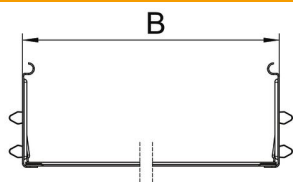

Kabelbakkeforbindelse med snapfastgørelse til skrueløs forbindelse af perforerede kabelbakker med en sidehøjde på 85 mm.
På grund af den optimerede konstruktion kan forbindelsen til fremstilling af radier og længdeudligningsstykker anvendes ved store temperatursvingninger.

St Stål

FS båndgalvaniseret

Stamdata

Artikelnummer	6069006
Type	KTSMV 820 FS
Betegnelse 1	Samlebeslag sæt
Betegnelse 2	Til kabelbakke Magic
Producent	OBO
Dimension	85x200x200
Materiale	Stål
Overflade	båndgalvaniseret
Overfladestandard	DIN EN 10346
Mindste SA-enhed	1
Mængdeenhed	Stykke
Vægt	43,8 kg
Vægtenhed	kg/100 par

Teknisk datablad

Længdeforbindelses-sæt Magic FS

Artikelnummer: 6069006

Dimensioner

Dimension	85x200
Længde	200 mm
Bredde	200 mm
Højde	85 mm
Pladetykkelse	1 mm
Mål B	200 mm

Teknisk data

Udførelse	Længdesamlestykke
Bevarelse af funktionssikkerheden ved brand	Nej
Egnet til gitterbakke	Nej
Egnet til kabelstige	Nej
Egnet til kabelbakke	Ja
Egnet til kabelbæresystemhøjde	85 mm
Justerbar kobling horisontal	Nej
Justerbar kobling vertikal	Nej
Rustfrit stål, bejdset	Nej
Samlingstype	skrueløs forbindelse