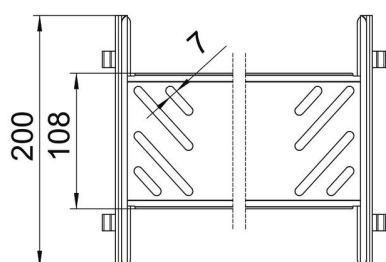

Kabelbakkeforbindelse med snapfastgørelse til skrueløs forbindelse af perforerede kabelbakker med en sidehøjde på 85 mm.
På grund af den optimerede konstruktion kan forbindelsen til fremstilling af radier og længdeudligningsstykker anvendes ved store temperatursvingninger.

St Stål

FS båndgalvaniseret

Stamdata

Artikelnummer	6069006
Type	KTSMV 820 FS
Betegnelse 1	Samlebeslag sæt
Betegnelse 2	Til kabelbakke Magic
Producent	OBO
Dimension	85x200x200
Materiale	Stål
Overflade	båndgalvaniseret
Overfladestandard	DIN EN 10346
Mindste SA-enhed	1
Mængdeenhed	Stykke
Vægt	43,8 kg
Vægtenhed	kg/100 par

Teknisk datablad

Længdeforbindelses-sæt Magic FS

Artikelnummer: 6069006

Dimensioner

Dimension	85x200
Længde	200 mm
Bredde	200 mm
Højde	85 mm
Pladetykkelse	1 mm
Mål B	200 mm

Teknisk data

Udførelse	Længdesamlestykke
Bevarelse af funktionssikkerheden ved brand	Nej
Egnet til gitterbakke	Nej
Egnet til kabelstige	Nej
Egnet til kabelbakke	Ja
Egnet til kabelbæresystemhøjde	85 mm
Justerbar kobling horisontal	Nej
Justerbar kobling vertikal	Nej
Rustfrit stål, bejdset	Nej
Samlingstype	skrueløs forbindelse