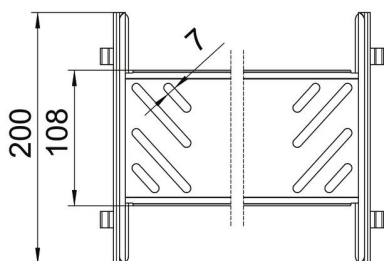

Kabelbakkeforbindelse med snapfastgørelse til skrueløs forbindelse af perforerede kabelbakker med en sidehøjde på 85 mm.
På grund af den optimerede konstruktion kan forbindelsen til fremstilling af radier og længdeudligningsstykker anvendes ved store temperatursvingninger.

St Stål

FS båndgalvaniseret

Stamdata

Artikelnummer	6069008
Type	KTSMV 830 FS
Betegnelse 1	Samlebeslag sæt
Betegnelse 2	Til kabelbakke Magic
Producent	OBO
Dimension	85x300x200
Materiale	Stål
Overflade	båndgalvaniseret
Overfladestandard	DIN EN 10346
Mindste SA-enhed	1
Mængdeenhed	Stykke
Vægt	50,6 kg
Vægtenhed	kg/100 par

Teknisk datablad

Længdeforbindelses-sæt Magic FS

Artikelnummer: 6069008

Dimensioner

Dimension	85x300
Længde	200 mm
Bredde	300 mm
Højde	85 mm
Pladetykkelse	1 mm
Mål B	300 mm

Teknisk data

Udførelse	Længdesamlestykke
Bevarelse af funktionssikkerheden ved brand	Nej
Egnet til gitterbakke	Nej
Egnet til kabelstige	Nej
Egnet til kabelbakke	Ja
Egnet til kabelbæresystemhøjde	85 mm
Justerbar kobling horisontal	Nej
Justerbar kobling vertikal	Nej
Rustfrit stål, bejdset	Nej
Samlingstype	skrueløs forbindelse