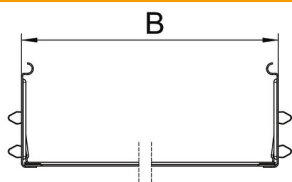

Kabelbakkeforbindelse med snapfastgørelse til skrueløs forbindelse af perforerede kabelbakker med en sidehøjde på 85 mm.
På grund af den optimerede konstruktion kan forbindelsen til fremstilling af radier og længdeudligningsstykker anvendes ved store temperatursvingninger.

St Stål

FS båndgalvaniseret

Stamdata

Artikelnummer	6069008
Type	KTSMV 830 FS
Betegnelse 1	Samlebeslag sæt
Betegnelse 2	Til kabelbakke Magic
Producent	OBO
Dimension	85x300x200
Materiale	Stål
Overflade	båndgalvaniseret
Overfladestandard	DIN EN 10346
Mindste SA-enhed	1
Mængdeenhed	Stykke
Vægt	50,6 kg
Vægtenhed	kg/100 par

Teknisk datablad

Længdeforbindelses-sæt Magic FS

Artikelnummer: 6069008

Dimensioner

Dimension	85x300
Længde	200 mm
Bredde	300 mm
Højde	85 mm
Pladetykkelse	1 mm
Mål B	300 mm

Teknisk data

Udførelse	Længdesamlestykke
Bevarelse af funktionssikkerheden ved brand	Nej
Egnet til gitterbakke	Nej
Egnet til kabelstige	Nej
Egnet til kabelbakke	Ja
Egnet til kabelbæresystemhøjde	85 mm
Justerbar kobling horisontal	Nej
Justerbar kobling vertikal	Nej
Rustfrit stål, bejdset	Nej
Samlingstype	skrueløs forbindelse