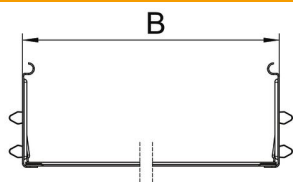

Kabelbakkeforbindelse med snapfastgørelse til skrueløs forbindelse af perforerede kabelbakker med en sidehøjde på 85 mm.
På grund af den optimerede konstruktion kan forbindelsen til fremstilling af radier og længdeudligningsstykker anvendes ved store temperatursvingninger.

St Stål

FS båndgalvaniseret

Stamdata

Artikelnummer	6069010
Type	KTSMV 840 FS
Betegnelse 1	Samlebeslag sæt
Betegnelse 2	Til kabelbakke Magic
Producent	OBO
Dimension	85x400x200
Materiale	Stål
Overflade	båndgalvaniseret
Overfladestandard	DIN EN 10346
Mindste SA-enhed	1
Mængdeenhed	Stykke
Vægt	57,3 kg
Vægtenhed	kg/100 par

Teknisk datablad

Længdeforbindelses-sæt Magic FS

Artikelnummer: 6069010

Dimensioner

Dimension	85x400
Længde	200 mm
Bredde	400 mm
Højde	85 mm
Pladetykkelse	1 mm
Mål B	400 mm

Teknisk data

Udførelse	Længdesamlestykke
Bevarelse af funktionssikkerheden ved brand	Nej
Egnet til gitterbakke	Nej
Egnet til kabelstige	Nej
Egnet til kabelbakke	Ja
Egnet til kabelbæresystemhøjde	85 mm
Justerbar kobling horisontal	Nej
Justerbar kobling vertikal	Nej
Rustfrit stål, bejdset	Nej
Samlingstype	skrueløs forbindelse