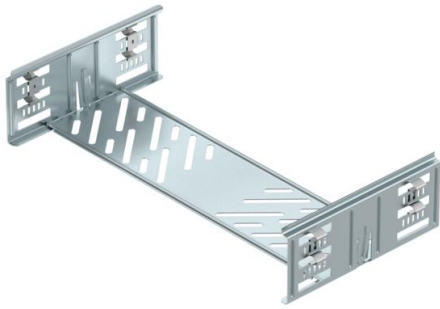

Kabelbakkeforbindelse med snapfastgørelse til skrueløs forbindelse af perforerede kabelbakker med en sidehøjde på 85 mm.
På grund af den optimerede konstruktion kan forbindelsen til fremstilling af radier og længdeudligningsstykker anvendes ved store temperatursvingninger.

St Stål

FS båndgalvaniseret

Stamdata

Artikelnummer	6069010
Type	KTSMV 840 FS
Betegnelse 1	Samlebeslag sæt
Betegnelse 2	Til kabelbakke Magic
Producent	OBO
Dimension	85x400x200
Materiale	Stål
Overflade	båndgalvaniseret
Overfladestandard	DIN EN 10346
Mindste SA-enhed	1
Mængdeenhed	Stykke
Vægt	57,3 kg
Vægtenhed	kg/100 par

Teknisk datablad

Længdeforbindelses-sæt Magic FS

Artikelnummer: 6069010

Dimensioner

Dimension	85x400
Længde	200 mm
Bredde	400 mm
Højde	85 mm
Pladetykkelse	1 mm
Mål B	400 mm

Teknisk data

Udførelse	Længdesamlestykke
Bevarelse af funktionssikkerheden ved brand	Nej
Egnet til gitterbakke	Nej
Egnet til kabelstige	Nej
Egnet til kabelbakke	Ja
Egnet til kabelbæresystemhøjde	85 mm
Justerbar kobling horisontal	Nej
Justerbar kobling vertikal	Nej
Rustfrit stål, bejdset	Nej
Samlingstype	skrueløs forbindelse