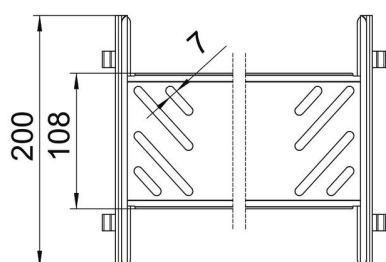

Kabelbakkeforbindelse med snapfastgørelse til skrueløs forbindelse af perforerede kabelbakker med en sidehøjde på 85 mm.
På grund af den optimerede konstruktion kan forbindelsen til fremstilling af radier og længdeudligningsstykker anvendes ved store temperatursvingninger.

St Stål

FS båndgalvaniseret

Stamdata

Artikelnummer	6069010
Type	KTSMV 840 FS
Betegnelse 1	Samlebeslag sæt
Betegnelse 2	Til kabelbakke Magic
Producent	OBO
Dimension	85x400x200
Materiale	Stål
Overflade	båndgalvaniseret
Overfladestandard	DIN EN 10346
Mindste SA-enhed	1
Mængdeenhed	Stykke
Vægt	57,3 kg
Vægtenhed	kg/100 par

Teknisk datablad

Længdeforbindelses-sæt Magic FS

Artikelnummer: 6069010

Dimensioner

Dimension	85x400
Længde	200 mm
Bredde	400 mm
Højde	85 mm
Pladetykkelse	1 mm
Mål B	400 mm

Teknisk data

Udførelse	Længdesamlestykke
Bevarelse af funktionssikkerheden ved brand	Nej
Egnet til gitterbakke	Nej
Egnet til kabelstige	Nej
Egnet til kabelbakke	Ja
Egnet til kabelbæresystemhøjde	85 mm
Justerbar kobling horisontal	Nej
Justerbar kobling vertikal	Nej
Rustfrit stål, bejdset	Nej
Samlingstype	skrueløs forbindelse