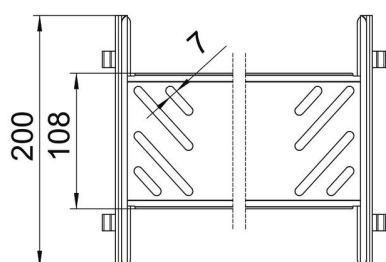

St Stål

FS båndgalvaniseret

Stamdata

| | |
|-------------------|----------------------|
| Artikelnummer | 6069012 |
| Type | KTSMV 850 FS |
| Betegnelse 1 | Samlebeslag sæt |
| Betegnelse 2 | Til kabelbakke Magic |
| Producent | OBO |
| Dimension | 85x500x200 |
| Materiale | Stål |
| Overflade | båndgalvaniseret |
| Overfladestandard | DIN EN 10346 |
| Mindste SA-enhed | 1 |
| Mængdeenhed | Stykke |
| Vægt | 64 kg |
| Vægtenhed | kg/100 par |

Teknisk datablad

Længdeforbindelses-sæt Magic FS

Artikelnummer: 6069012

Dimensioner

| | |
|---------------|--------|
| Dimension | 85x500 |
| Længde | 200 mm |
| Bredde | 500 mm |
| Højde | 85 mm |
| Pladetykkelse | 1 mm |
| Mål B | 500 mm |

Teknisk data

| | |
|---|----------------------|
| Udførelse | Længdesamlestykke |
| Bevarelse af funktionssikkerheden ved brand | Nej |
| Egnet til gitterbakke | Nej |
| Egnet til kabelstige | Nej |
| Egnet til kabelbakke | Ja |
| Egnet til kabelbæresystemhøjde | 85 mm |
| Justerbar kobling horisontal | Nej |
| Justerbar kobling vertikal | Nej |
| Rustfrit stål, bejdset | Nej |
| Samlingstype | skrueløs forbindelse |