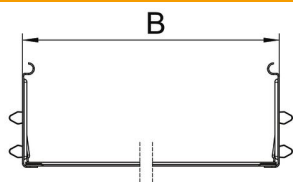

Kabelbakkeforbindelse med snapfastgørelse til skrueløs forbindelse af perforerede kabelbakker med en sidehøjde på 85 mm.
På grund af den optimerede konstruktion kan forbindelsen til fremstilling af radier og længdeudligningsstykker anvendes ved store temperatursvingninger.

St Stål

FS båndgalvaniseret

Stamdata

| | |
|-------------------|----------------------|
| Artikelnummer | 6069012 |
| Type | KTSMV 850 FS |
| Betegnelse 1 | Samlebeslag sæt |
| Betegnelse 2 | Til kabelbakke Magic |
| Producent | OBO |
| Dimension | 85x500x200 |
| Materiale | Stål |
| Overflade | båndgalvaniseret |
| Overfladestandard | DIN EN 10346 |
| Mindste SA-enhed | 1 |
| Mængdeenhed | Stykke |
| Vægt | 64 kg |
| Vægtenhed | kg/100 par |

Teknisk datablad

Længdeforbindelses-sæt Magic FS

Artikelnummer: 6069012

Dimensioner

| | |
|---------------|--------|
| Dimension | 85x500 |
| Længde | 200 mm |
| Bredde | 500 mm |
| Højde | 85 mm |
| Pladetykkelse | 1 mm |
| Mål B | 500 mm |