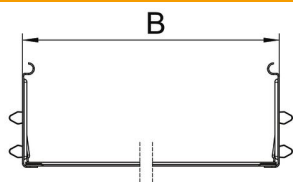

Kabelbakkeforbindelse med snapfastgørelse til skrueløs forbindelse af perforerede kabelbakker med en sidehøjde på 85 mm.
På grund af den optimerede konstruktion kan forbindelsen til fremstilling af radier og længdeudligningsstykker anvendes ved store temperatursvingninger.

St Stål

FS båndgalvaniseret

Stamdata

Artikelnummer	6069014
Type	KTSMV 860 FS
Betegnelse 1	Samlebeslag sæt
Betegnelse 2	Til kabelbakke Magic
Producent	OBO
Dimension	85x600x200
Materiale	Stål
Overflade	båndgalvaniseret
Overfladestandard	DIN EN 10346
Mindste SA-enhed	1
Mængdeenhed	Stykke
Vægt	70,8 kg
Vægtenhed	kg/100 par

Teknisk datablad

Længdeforbindelses-sæt Magic FS

Artikelnummer: 6069014

Dimensioner

Dimension	85x600
Længde	200 mm
Bredde	600 mm
Højde	85 mm
Pladetykkelse	1 mm
Mål B	600 mm

Teknisk data

Udførelse	Længdesamlestykke
Bevarelse af funktionssikkerheden ved brand	Nej
Egnet til gitterbakke	Nej
Egnet til kabelstige	Nej
Egnet til kabelbakke	Ja
Egnet til kabelbæresystemhøjde	85 mm
Justerbar kobling horisontal	Nej
Justerbar kobling vertikal	Nej
Rustfrit stål, bejdset	Nej
Samlingstype	skrueløs forbindelse