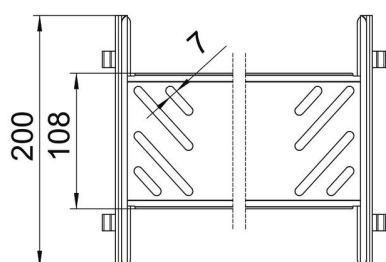

Kabelbakkeforbindelse med snapfastgørelse til skrueløs forbindelse af perforerede kabelbakker med en sidehøjde på 85 mm.
På grund af den optimerede konstruktion kan forbindelsen til fremstilling af radier og længdeudligningsstykker anvendes ved store temperatursvingninger.

St Stål

FS båndgalvaniseret

Stamdata

Artikelnummer	6069014
Type	KTSMV 860 FS
Betegnelse 1	Samlebeslag sæt
Betegnelse 2	Til kabelbakke Magic
Producent	OBO
Dimension	85x600x200
Materiale	Stål
Overflade	båndgalvaniseret
Overfladestandard	DIN EN 10346
Mindste SA-enhed	1
Mængdeenhed	Stykke
Vægt	70,8 kg
Vægtenhed	kg/100 par

Teknisk datablad

Længdeforbindelses-sæt Magic FS

Artikelnummer: 6069014

Dimensioner

Dimension	85x600
Længde	200 mm
Bredde	600 mm
Højde	85 mm
Pladetykkelse	1 mm
Mål B	600 mm

Teknisk data

Udførelse	Længdesamlestykke
Bevarelse af funktionssikkerheden ved brand	Nej
Egnet til gitterbakke	Nej
Egnet til kabelstige	Nej
Egnet til kabelbakke	Ja
Egnet til kabelbæresystemhøjde	85 mm
Justerbar kobling horisontal	Nej
Justerbar kobling vertikal	Nej
Rustfrit stål, bejdset	Nej
Samlingstype	skrueløs forbindelse