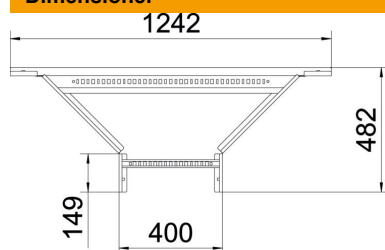

Monterings-forgretningsstykke med indsvajset sprosse til anvendelse ved kabelstige typer med en sidehøjde på 60 mm.  
Forbindelser skal bestilles separat i det nødvendige antal.

<b>A2</b>	Rustfrit stål 1.4301
<b>2B</b>	blank, efterbehandlet

### Stamdata

Artikelnummer	6225886
Type	LAA 640 R3 A2
Betegnelse 1	Tilbygningsforgrening
Betegnelse 2	til kabelstige
Producent	OBO
Dimension	60x400
Farve	specialstål
Materiale	Rustfrit stål 1.4301
Overflade	blank, efterbehandlet
Overfladestandard	
Mindste SA-enhed	1
Mængdeenhed	Stykke
Vægt	348 kg
Vægtenhed	kg/100 par
CO2 fodaftryk (GWP) fra vugge til port	25,8244 kg CO2e / 1 Styk

### Dimensioner

Bredde	400 mm
Højde	60 mm
Mål B	400 mm