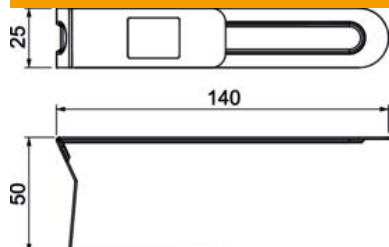

### Stamdata

Artikelnummer	6249888
Betegnelse 1	Kanalklemme
Producent	OBO
Dimension	140mm
Materiale	Stål
Overflade	Galvaniseret, blå passiveret
Overfladestandard	
Mindste SA-enhed	20
Mængdeenhed	Stykke
Vægt	3,6 kg
Vægtenhed	kg/100 par

## Dimensioner

Længde	25 mm
Bredde	141 mm
Højde	49 mm
Mål a	25 mm
Mål b	141 mm
Mål c	49 mm