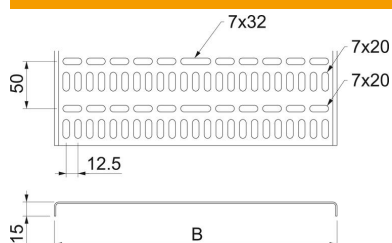

Teknisk datablad

Kabelbakke, marinestandard ALU

Artikelnummer: 6045707

Kabelbakke til brug i skibsbygning, fremstillet i overensstemmelse med marine standard VG 88900-1.

Alu Aluminium

Stamdata

Artikelnummer	6045707
Type	MKR 15 050 ALU
Betegnelse 1	Kabelbakke Marine standard
Betegnelse 2	Materialetykkelse 1,50mm
Producent	OBO
Dimension	15x50x2000
Materiale	Aluminium
Mindste SA-enhed	2
Mængdeenhed	Meter
Vægt	25,5 kg
Vægtenhed	kg/100 styk

Teknisk datablad

Kabelbakke, marinestandard ALU

Artikelnummer: 6045707

Dimensioner

Dimension	15 x 50
Længde	2.000 mm
Bredde	50 mm
Højde	15 mm
Pladetykkelse	1,5 mm
Mål B	50 mm

Teknisk data

Model forbindelser	uden beslag
Trædefast	Nej
Bevarelse af funktionssikkerheden ved brand	Nej
Med overdel	Nej
Monteringshul i bunden	Ja
NATO-hulbillede	Ja
Rustfrit stål, bejdset	Nej
Sidehuller	Nej
Udførelse til store afstande	Nej
Belastningstype iht. IEC 61537	Type II
Forbindelsestype kabelbæresystem	skruet

Belastninger

Støtteafstand 1,0m	0,3 kN/m
Støtteafstand 1,5m	0,05 kN/m