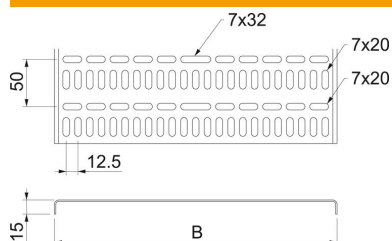

Teknisk datablad

Kabelbakke, marinestandard ALU

Artikelnummer: 6045723

Kabelbakke til brug i skibsbygning, fremstillet i overensstemmelse med marine standard VG 88900-1.

Alu Aluminium

Stamdata

Artikelnummer	6045723
Type	MKR 15 100 ALU
Betegnelse 1	Kabelbakke Marine standard
Betegnelse 2	Materialetykkelse 1,50mm
Producent	OBO
Dimension	15x100x2000
Materiale	Aluminium
Mindste SA-enhed	2
Mængdeenhed	Meter
Vægt	39,05 kg
Vægtenhed	kg/100 styk

Teknisk datablad

Kabelbakke, marinestandard ALU

Artikelnummer: 6045723

Dimensioner

Dimension	15 x 100
Længde	2.000 mm
Bredde	100 mm
Højde	15 mm
Pladetykkelse	1,5 mm
Mål B	100 mm

Teknisk data

Model forbindelser	uden beslag
Trædefast	Nej
Bevarelse af funktionssikkerheden ved brand	Nej
Med overdel	Nej
Monteringshul i bunden	Ja
NATO-hulbillede	Ja
Rustfrit stål, bejdset	Nej
Sidehuller	Nej
Udførelse til store afstande	Nej
Belastningstype iht. IEC 61537	Type II
Forbindelsestype kabelbæresystem	skruet

Belastninger

Støtteafstand 1,0m	0,35 kN/m
Støtteafstand 1,5m	0,1 kN/m