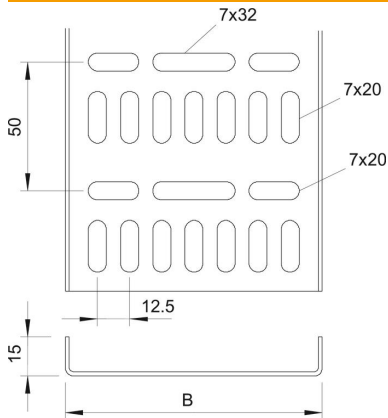

Kabelbakke til brug i skibsbygning, fremstillet i overensstemmelse med marine standard VG 88900-1.

Alu Aluminium

Stamdata

Artikelnummer	6045731
Type	MKR 15 125 ALU
Betegnelse 1	Kabelbakke Marine standard
Betegnelse 2	Materialetykkelse 1,50mm
Producent	OBO
Dimension	15x125x2000
Materiale	Aluminium
Mindste SA-enhed	2
Mængdeenhed	Meter
Vægt	46,85 kg
Vægtenhed	kg/100 styk

Teknisk datablad

Kabelbakke, marinestandard ALU

Artikelnummer: 6045731

Dimensioner

Dimension	15 x 125
Længde	2.000 mm
Bredde	125 mm
Højde	15 mm
Pladetykkelse	1,5 mm
Mål B	125 mm

Teknisk data

Model forbindelser	uden beslag
Trædefast	Nej
Bevarelse af funktionssikkerheden ved brand	Nej
Med overdel	Nej
Monteringshul i bunden	Ja
NATO-hulbillede	Ja
Rustfrit stål, bejdset	Nej
Sidehuller	Nej
Udførelse til store afstande	Nej
Belastningstype iht. IEC 61537	Type II
Forbindelsestype kabelbæresystem	skruet

Belastninger

Støtteafstand 1,0m	0,35 kN/m
Støtteafstand 1,5m	0,1 kN/m