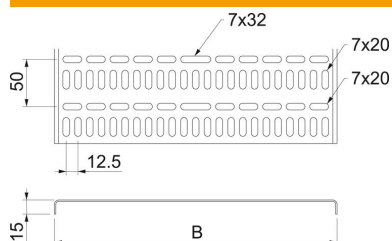

Teknisk datablad

Kabelbakke, marinestandard ALU

Artikelnummer: 6045758

Kabelbakke til brug i skibsbygning, fremstillet i overensstemmelse med marine standard VG 88900-1.

Alu Aluminium

Stamdata

Artikelnummer	6045758
Type	MKR 15 150 ALU
Betegnelse 1	Kabelbakke Marine standard
Betegnelse 2	Materialetykkelse 1,50mm
Producent	OBO
Dimension	15x150x2000
Materiale	Aluminium
Mindste SA-enhed	2
Mængdeenhed	Meter
Vægt	53 kg
Vægtenhed	kg/100 styk

Teknisk datablad

Kabelbakke, marinestandard ALU

Artikelnummer: 6045758

Dimensioner

Dimension	15 x 150
Længde	2.000 mm
Bredde	150 mm
Højde	15 mm
Pladetykkelse	1,5 mm
Mål B	150 mm

Teknisk data

Model forbindelser	uden beslag
Trædefast	Nej
Bevarelse af funktionssikkerheden ved brand	Nej
Med overdel	Nej
Monteringshul i bunden	Ja
NATO-hulbillede	Ja
Rustfrit stål, bejdset	Nej
Sidehuller	Nej
Udførelse til store afstande	Nej
Belastningstype iht. IEC 61537	Type II
Forbindelsestype kabelbæresystem	skruet

Belastninger

Støtteafstand 1,0m	0,4 kN/m
Støtteafstand 1,5m	0,1 kN/m