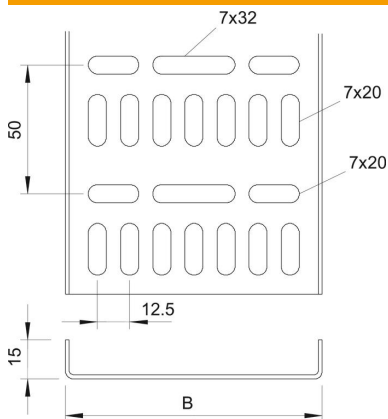

Teknisk datablad

Kabelbakke, marinestandard ALU

Artikelnummer: 6045782

Kabelbakke til brug i skibsbygning, fremstillet i overensstemmelse med marine standard VG 88900-1.

Alu Aluminium

Stamdata

Artikelnummer	6045782
Type	MKR 15 300 ALU
Betegnelse 1	Kabelbakke Marine standard
Betegnelse 2	Materialetykkelse 2,00mm
Producent	OBO
Dimension	15x300x2000
Materiale	Aluminium
Mindste SA-enhed	2
Mængdeenhed	Meter
Vægt	126,5 kg
Vægtenhed	kg/100 styk

Teknisk datablad

Kabelbakke, marinestandard ALU

Artikelnummer: 6045782

Dimensioner

Dimension	15 x 300
Længde	2.000 mm
Bredde	300 mm
Højde	15 mm
Pladetykkelse	2 mm
Mål B	300 mm

Teknisk data

Model forbindelser	uden beslag
Trædefast	Nej
Bevarelse af funktionssikkerheden ved brand	Nej
Med overdel	Nej
Monteringshul i bunden	Ja
NATO-hulbillede	Ja
Rustfrit stål, bejdset	Nej
Sidehuller	Nej
Udførelse til store afstande	Nej
Belastningstype iht. IEC 61537	Type II
Forbindelsestype kabelbæresystem	skruet

Belastninger

Støtteafstand 1,0m	0,5 kN/m
Støtteafstand 1,5m	0,15 kN/m