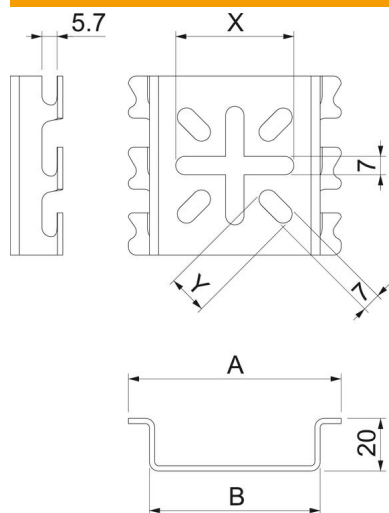

Monteringsplade til skrueløs vægfastgørelse af gitterbakker.

**St** Stål

**FT** Varmgalvaniseret

### Stamdata

Artikelnummer	6006487
Type	MPG 90 FT
Betegnelse 1	Monteringsplade
Betegnelse 2	Stor, til gitterbakke
Producent	OBO
Dimension	111x90
Materiale	Stål
Overflade	Varmgalvaniseret
Overfladestandard	DIN EN ISO 1461
Mindste SA-enhed	30
Mængdeenhed	Stykke
Vægt	16,8 kg
Vægtenhed	kg/100 par

### Dimensioner

Bredde	95 mm
Bredde	4 in
Højde	90 mm