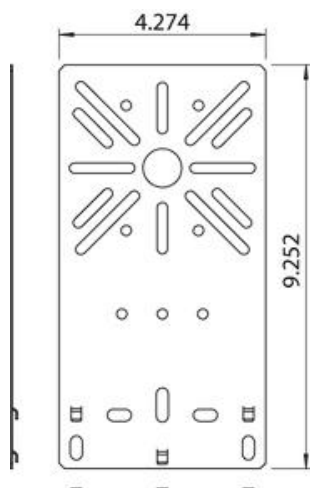

Teknisk datablad

Monteringsplade flad DD

Artikelnummer: 7085108

Monteringsplade med flad konstruktion til fastgørelse på kabelbakkens sidevange.
Hullet i midten af montagepladen gør det meget let at fastgøre forgreningskassen type B9/T ved hjælp af den medfølgende låseskrue. Prægede beslag sikrer hurtig fastgørelse. Fastgørelsesskrue FRS B 6x12 skal bestilles separat.

St Stål

DD båndgalvaniseret zink/aluminium, Double Dip

Stamdata

Artikelnummer	7085108
Type	MP FL DD
Betegnelse 1	Monteringsplade
Betegnelse 2	Flad konstruktion
Producent	OBO
Dimension	235x120
Materiale	Stål
Overflade	båndgalvaniseret zink/aluminium, Double Dip
Overfladestandard	DIN EN 10346
Mindste SA-enhed	1
Mængdeenhed	Stykke
Vægt	19,2 kg
Vægtenhed	kg/100 par

Teknisk datablad

Monteringsplade flad DD

Artikelnummer: 7085108

Dimensioner

Bredde	120 mm
Bredde	4,72 in
Højde	235 mm
Pladetykkelse	1 mm

Teknisk data

Udførelse	Vertikal
Fastgørelsesmåde	Skruefastgørelse
Rustfrit stål, bejdset	Nej