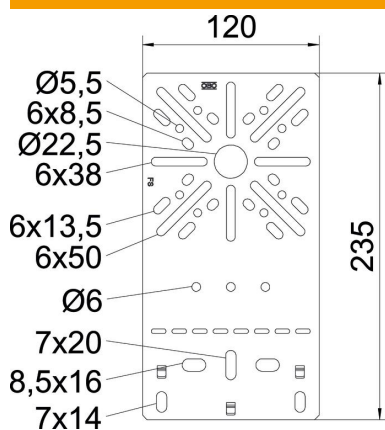

Teknisk datablad

Monteringsplade flad DD

Artikelnummer: 7085108

Monteringsplade med flad konstruktion til fastgørelse på kabelbakkens sidevange.
Hullet i midten af montagepladen gør det meget let at fastgøre forgreningskassen type B9/T ved hjælp af den medfølgende låseskrue. Prægede beslag sikrer hurtig fastgørelse. Fastgørelsesskrue FRS B 6x12 skal bestilles separat.

St Stål

DD båndgalvaniseret zink/aluminium, Double Dip

Stamdata

Artikelnummer	7085108
Type	MP FL DD
Betegnelse 1	Monteringsplade
Betegnelse 2	Flad konstruktion
Producent	OBO
Dimension	235x120
Materiale	Stål
Overflade	båndgalvaniseret zink/aluminium, Double Dip
Overfladestandard	DIN EN 10346
Mindste SA-enhed	1
Mængdeenhed	Stykke
Vægt	19,2 kg
Vægtenhed	kg/100 par

Teknisk datablad

Monteringsplade flad DD

Artikelnummer: 7085108

Dimensioner

Bredde	120 mm
Bredde	4,72 in
Højde	235 mm
Pladetykkelse	1 mm

Teknisk data

Udførelse	Vertikal
Fastgørelsesmåde	Skruefastgørelse
Rustfrit stål, bejdset	Nej