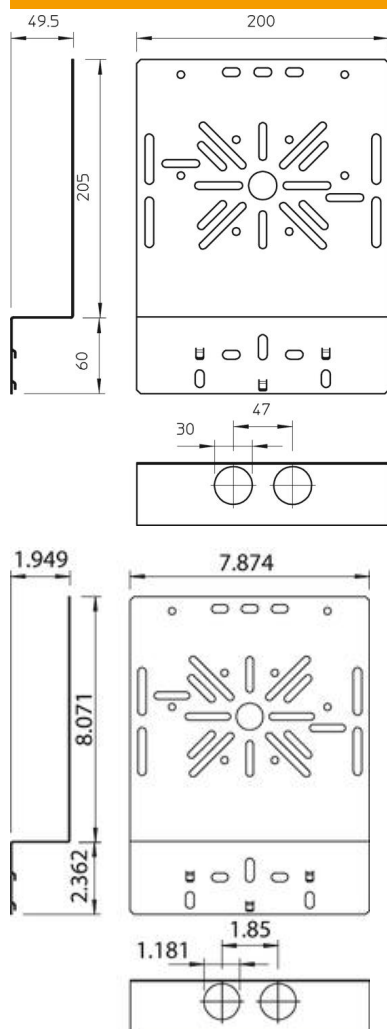

Teknisk datablad

Monteringsplade, vinklet bred DD

Artikelnummer: 7085112

Montagevinkel til fastgørelse på kabelbakkens sidevange.
Hullet i midten af montagepladen gør det meget let at fastgøre forgreningskassen type B9/T ved hjælp af den medfølgende låseskrue.
Prægede beslag sikrer hurtig fastgørelse.
Fastgørelsesskrue FRS B 6x12 skal bestilles separat.

St Stål

DD båndgalvaniseret zink/aluminium, Double Dip

Stamdata

Artikelnummer	7085112
Type	MP WI GR. DD
Betegnelse 1	Monteringsplade
Betegnelse 2	Bøjet, stor
Producent	OBO
Dimension	265x200
Materiale	Stål
Overflade	båndgalvaniseret zink/aluminium, Double Dip
Overfladestandard	DIN EN 10346
Mindste SA-enhed	1
Mængdeenhed	Stykke
Vægt	39,4 kg
Vægtenhed	kg/100 par

Teknisk datablad

Monteringsplade, vinklet bred DD

Artikelnummer: 7085112

Dimensioner

Bredde	200 mm
Bredde	7,87 in
Højde	240 mm
Pladetykkelse	1 mm

Teknisk data

Udførelse	Vertikal
Fastgørelsesmåde	Skruefastgørelse
Rustfrit stål, bejdset	Nej