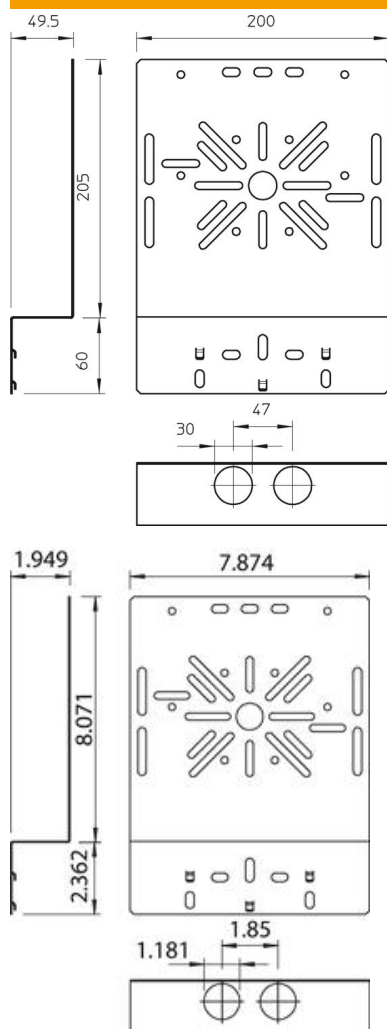

Teknisk datablad

Monteringsplade, vinklet bred FS

Artikelnummer: 7084781

Montagevinkel til fastgørelse på kabelbakkens sidevange.
Fastgørelsesskrue FRS B 6x12 skal bestilles separat.

St Stål

FS båndgalvaniseret

Stamdata

Artikelnummer	7084781
Type	MP WI GR. FS
Betegnelse 1	Monteringsplade
Betegnelse 2	Bøjet, stor
Producent	OBO
Dimension	265x200
Materiale	Stål
Overflade	båndgalvaniseret
Overfladestandard	DIN EN 10346
Mindste SA-enhed	1
Mængdeenhed	Stykke
Vægt	39,4 kg
Vægtenhed	kg/100 par

Teknisk datablad

Monteringsplade, vinklet bred FS

Artikelnummer: 7084781

Dimensioner

Bredde	200 mm
Bredde	7.87 in
Højde	240 mm
Pladetykkelse	1 mm

Teknisk data

Udførelse	Vertikal
Fastgørelsesmåde	Skruefastgørelse
Rustfrit stål, bejdset	Nej