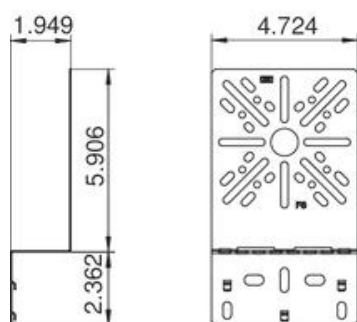

Teknisk datablad

Monteringsplade, vinklet FS

Artikelnummer: 7084765

Montagevinkel til fastgørelse på kabelbakkens sidevange.
Fastgørelsesskrue FRS B 6x12 skal bestilles separat.

St Stål

FS båndgalvaniseret

Stamdata

Artikelnummer	7084765
Type	MP WI KL. FS
Betegnelse 1	Monteringsplade
Betegnelse 2	Bøjet, lille
Producent	OBO
Dimension	210x120
Materiale	Stål
Overflade	båndgalvaniseret
Overfladestandard	DIN EN 10346
Mindste SA-enhed	1
Mængdeenhed	Stykke
Vægt	20,2 kg
Vægtenhed	kg/100 par

Teknisk datablad

Monteringsplade, vinklet FS

Artikelnummer: 7084765

Dimensioner

Bredde	120 mm
Bredde	4,72 in
Højde	210 mm
Pladetykkelse	1 mm

Teknisk data

Udførelse	Vertikal
Fastgørelsesmåde	Skruefastgørelse
Rustfrit stål, bejdset	Nej