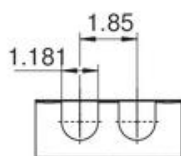

Stamdata

Artikelnummer	7084765
Type	MP WI KL. FS
Betegnelse 1	Monteringsplade
Betegnelse 2	Bøjet, lille
Producent	OBO
Dimension	210x120
Materiale	Stål
Overflade	båndgalvaniseret
Overfladestandard	DIN EN 10346
Mindste SA-enhed	1
Mængdeenhed	Stykke
Vægt	20,2 kg
Vægtenhed	kg/100 par

Teknisk datablad

Monteringsplade, vinklet FS

Artikelnummer: 7084765

Dimensioner

Bredde	120 mm
Bredde	4,72 in
Højde	210 mm
Pladetykkelse	1 mm

Teknisk data

Udførelse	Vertikal
Fastgørelsesmåde	Skruefastgørelse
Rustfrit stål, bejdset	Nej