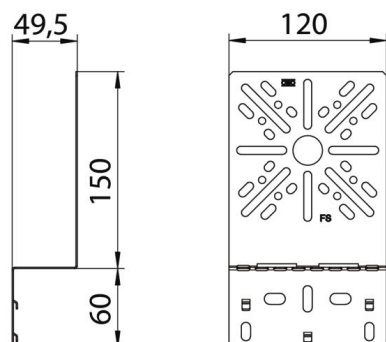

Teknisk datablad

Monteringsplade, vinklet FS

Artikelnummer: 7084765

Montagevinkel til fastgørelse på kabelbakkens sidevange.
Fastgørelsesskrue FRS B 6x12 skal bestilles separat.

St Stål

FS båndgalvaniseret

Stamdata

Artikelnummer	7084765
Type	MP WI KL. FS
Betegnelse 1	Monteringsplade
Betegnelse 2	Bøjet, lille
Producent	OBO
Dimension	210x120
Materiale	Stål
Overflade	båndgalvaniseret
Overfladestandard	DIN EN 10346
Mindste SA-enhed	1
Mængdeenhed	Stykke
Vægt	20,2 kg
Vægtenhed	kg/100 par

Teknisk datablad

Monteringsplade, vinklet FS

Artikelnummer: 7084765

Dimensioner

Bredde	120 mm
Bredde	4,72 in
Højde	210 mm
Pladetykkelse	1 mm

Teknisk data

Udførelse	Vertikal
Fastgørelsesmåde	Skruefastgørelse
Rustfrit stål, bejdset	Nej