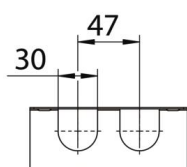

Stamdata

Artikelnummer	7084765
Type	MP WI KL. FS
Betegnelse 1	Monteringsplade
Betegnelse 2	Bøjet, lille
Producent	OBO
Dimension	210x120
Materiale	Stål
Overflade	båndgalvaniseret
Overfladestandard	DIN EN 10346
Mindste SA-enhed	1
Mængdeenhed	Stykke
Vægt	20,2 kg
Vægtenhed	kg/100 par

Teknisk datablad

Monteringsplade, vinklet FS

Artikelnummer: 7084765

Dimensioner

Bredde	120 mm
Bredde	4,72 in
Højde	210 mm
Pladetykkelse	1 mm

Teknisk data

Udførelse	Vertikal
Fastgørelsesmåde	Skruefastgørelse
Rustfrit stål, bejdset	Nej