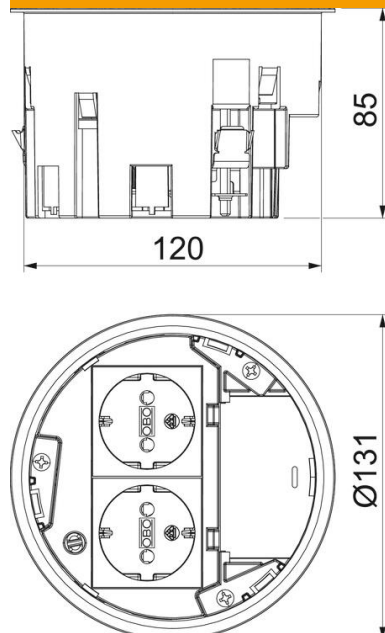

## Installationsdåse dobbelt VDE

Artikelnummer: 7408832

Installationsdåse til gulvboks GES R2 til montering i indsatdåse UD GES R2 og i dobbelt gulvplader.

Leveringsomfanget omfatter en 2-dobbelt beskyttelses-stikdåse (VDE). Der kan indbygges op til to modulære datastik (Keystones) med valgfri monteringsplade.

### Stamdata

Artikelnummer	7408832
Type	MT R2 V
Betegnelse 1	Monteringsramme til GES R2
Betegnelse 2	Med 2x VDE
Producent	OBO
Farve	grafitsort; RAL 9011
Materiale	Polyamid
Mindste SA-enhed	1
Mængdeenhed	Stykke
Vægt	26,8 kg
Vægtenhed	kg/100 par
CO2 fodaftryk (GWP) fra vugge til port	3,125 kg CO2e / 1 Styk

### Dimensioner