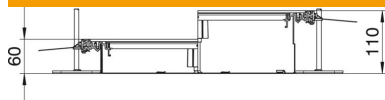

Teknisk datablad

Kanalenhed, blind, med kliklås, højde 60-110 mm

Artikelnummer: 7424480

Monteringsklar kanalenhed til ledningsføring med 3 blinddæksler med kliklås, bestående af kanalunderdel (bundbakke med side- og tæppekantlister) og kanallåg. Bundbakke med klemmeffige til selvkontakterende montering af skillevægge. Leverancen indeholder 6 højdenivellerbare fastgørelsesvinkler, 6 gulvankre og lågsamlingspakninger (3 stk. ved kanalbredde 200 og 300) eller nivellerbare lågsamlingsunderstøtninger: 3 stk. ved kanalbredde 400 og 6 stk. ved kanalbredde 500 og 600. Ved levering er kanallåget skruet på, og låseclips er monteret.

Med tre selvslæsende blinddæksler (L = 800 mm).

St Stål

FS båndgalvaniseret

Stamdata

Artikelnummer	7424480
Type	OKA-W2006050R
Betegnelse 1	Kanalenhed undergulvsniveau
Betegnelse 2	Tom med lås
Producent	OBO
Dimension	2400x200x60
Materiale	Stål
Overflade	båndgalvaniseret
Overfladestandard	DIN EN 10346
Mindste SA-enhed	2,4
Mængdeenhed	Meter
Vægt	1008,3 kg
Vægtenhed	kg/100 styk
CO2 fodaftryk (GWP) fra vugge til port	51,9758 kg CO2e / 1 meter

Dimensioner

Længde	2.400 mm
Bredde	200 mm

Teknisk datablad

Kanalenhed, blind, med kliklås, højde 60-110 mm

Artikelnummer: 7424480

Teknisk data

Afskærmning monteringsåbning	Nej
Afdækninger	3
Antallet af stikbare skillevægge	1
Antal egnede monteringsenheder	3
Antal spor	2 St.
Fastgørelsesform monterings-system	Gulv
Gulvplade	Ja
Dækselfastgørelse, går i indgreb	Ja
Tætningsmonteringsmulighed	Ja
Indbygningsåbning til tank på gulvet	Nej
Kan kobles fra	Nej
Egnet til ekspansionsfuge	Nej
Væsvæg	Nej
Kanalhøjde maks.	110 mm
Kanalhøjde min.	60 mm
Materialetykkelse dæksel	4
Min. cementtykkelse	60
Med tilslutningsåbning	Nej
Med potentialudligning	Nej
Med deleskinne	Nej
Med overhæng	Ja
Monteringsåbning	Uden
Nivelleringsområde maks.	110 mm
Nivelleringsområde min.	60 mm
Låg kan aftages	Ja
Slet_skillevægsfastgørelse	stecken
deleskinne fastgørelse	Kan stikkes i