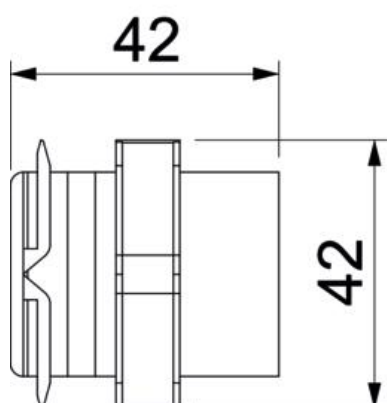

Teknisk datablad

Kanalkobling Rauduo Kup40105

Artikelnummer: 6132177

Kanalkobling til forbindelse af fodpanelerne.
Nem at sætte på med de formede snapkroge.

PVC PVC

Stamdata

Artikelnummer	6132177
Type	RD KUP40105 cws
Betegnelse 1	Koblingsstykke
Betegnelse 2	RAUDUO 40x105 9001
Producent	OBO
Farve	cremehvid; RAL 9001
Materiale	PVC
Mindste SA-enhed	10
Mængdeenhed	Stykke
Vægt	1,3 kg
Vægtenhed	kg/100 par

Teknisk datablad

Kanalkobling Rauduo Kup40105

Artikelnummer: 6132177

Dimensioner

Længde	107 mm
Højde	42 mm

Teknisk data

Dekoration	Uden
Tætningslæbe dæksel	Uden
Halogenfri	Nej