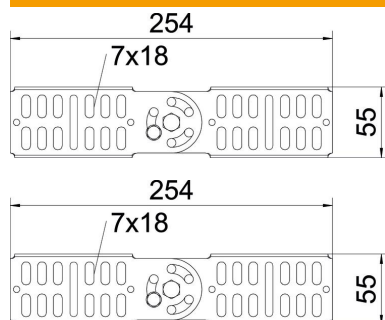

Teknisk datablad

Ledbeslag 60 A2

Artikelnummer: 7082258

Ledbeslag til kabelbakker med en sidehøjde på 60 mm.
Inklusive passende mængde fastgørelsesmateriale.

A2 Rustfrit stål

2B blank, efterbehandlet

Stamdata

Artikelnummer	7082258
Type	RGV 60 A2
Betegnelse 1	Ledbeslag
Betegnelse 2	til kabelbakke
Producent	OBO
Dimension	60x260
Materiale	Rustfrit stål 1.4301
Overflade	blank, efterbehandlet
Overfladestandard	
Mindste SA-enhed	10
Mængdeenhed	Stykke
Vægt	25,1 kg
Vægtenhed	kg/100 par

Teknisk datablad

Ledbeslag 60 A2

Artikelnummer: 7082258

Dimensioner

Dimension	254 x 56
Længde	254 mm
Bredde	16 mm
Højde	60 mm
Højde	2 in
Pladetykkelse	2 mm

Teknisk data

Udførelse	Længdesamlestykke
Bevarelse af funktionssikkerheden ved brand	Nej
Egnet til gitterbakke	Nej
Egnet til kabelstige	Nej
Egnet til kabelbakke	Ja
Egnet til kabelbæresystemhøjde	60 mm
Justerbar kobling horisontal	Nej
Justerbar kobling vertikal	Ja
Samlingstype	Skrueforbinder