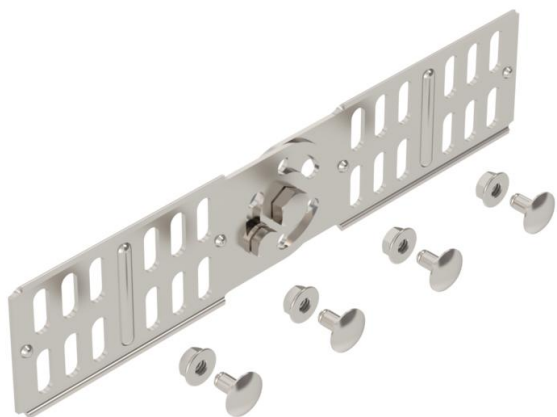

Teknisk datablad

Ledbeslag 60 A2

Artikelnummer: 7082258

Ledbeslag til kabelbakker med en sidehøjde på 60 mm.
Inklusive passende mængde fastgørelsesmateriale.

A2 Rustfrit stål

2B blank, efterbehandlet

Stamdata

Artikelnummer	7082258
Type	RGV 60 A2
Betegnelse 1	Ledbeslag
Betegnelse 2	til kabelbakke
Producent	OBO
Dimension	60x260
Materiale	Rustfrit stål 1.4301
Overflade	blank, efterbehandlet
Overfladestandard	
Mindste SA-enhed	10
Mængdeenhed	Stykke
Vægt	25,1 kg
Vægtenhed	kg/100 par

Teknisk datablad

Ledbeslag 60 A2

Artikelnummer: 7082258

Dimensioner

Dimension	254 x 56
Længde	254 mm
Bredde	16 mm
Højde	60 mm
Højde	2 in
Pladetykkelse	2 mm

Teknisk data

Udførelse	Længdesamlestykke
Bevarelse af funktionssikkerheden ved brand	Nej
Egnet til gitterbakke	Nej
Egnet til kabelstige	Nej
Egnet til kabelbakke	Ja
Egnet til kabelbæresystemhøjde	60 mm
Justerbar kobling horisontal	Nej
Justerbar kobling vertikal	Ja
Samlingstype	Skrueforbinder