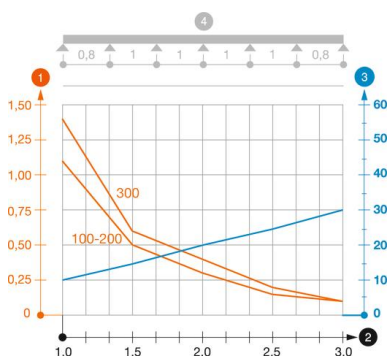

Teknisk data

Model forbindelser	integreret beslag
Fastgørelsesform monterings-system	Gulv Loft Væg
Trædefast	Nej
Bundperforering	1
Bevarelse af funktionssikkerheden ved brand	Nej
Med overdel	Nej
Monteringshul i bunden	Ja
NATO-hulbillede	Nej
Effektivt tværsnit	103 cm²
Effektivt tværsnit	10300 mm²
Rustfrit stål, bejdset	Nej
Sidehuller	Ja
Udførelse til store afstande	Nej
Magnetisk skærmdæmpning med dæksel	50 dB
Magnetisk skærmdæmpning uden dæksel	20 dB
Belastningstype iht. IEC 61537	Type II
Nyttelængde	3000 mm
Forbindelsestype kabelbæresystem	Klik-fastgørelse

Belastninger

Anvendelige støtteafstande min.	1 m
Anvendelige støtteafstande maks.	3 m
Støtteafstand 1,0m	1,4 kN/m
Støtteafstand 1,5m	0,6 kN/m
Støtteafstand 2,0m	0,4 kN/m
Støtteafstand 2,5m	0,2 kN/m
Støtteafstand 3,0m	0,1 kN/m

Belastningsdiagram kabelbakke type RKSM 35

- 1 Tilladt kabelbakke-/stigebelastning i kN/m uden personbelastning
- 2 Støttebredde i m
- 3 Vangenedbøjning i mm ved tilladt kN/m
- 4 Belastningsskema ved prøvningsmetoden
- Belastningskurve med kabelbakke-/kabelstigebredde i mm
- Vangenedbøjningskurve alt efter støttebredde