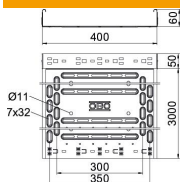

Teknisk datablad

Kabelbakke RKS-Magic® 60 FS sort

Artikelnummer: 6048269

Kabelbakke med integreret snapfastgørelsessystem. Båndgalvaniseret overflade, pulverlakeret i dybsort (RAL 9005). Gennemgående sideperforering på 7x20 mm til installation af yderligere forbindelses- og monteringskomponenter. Med 11 mm perforering i bunden til direkte gevindstangsophæng. Effektiv længde 3.000 mm. Magnetisk skærmdæmpning uden låg 20 dB, med låg 50 dB.

St Stål

P135 PES135 - polyester

Stamdata

Artikelnummer	6048269
Type	RKSM 640 FSK SW
Betegnelse 1	Kabelbakke RKSM
Betegnelse 2	Magic, med Klik samling
Producent	OBO
Dimension	60x400x3050
Farve	dybsort; RAL 9005
Materiale	Stål
Overflade	PES135 - polyester
Overfladestandard	
Mindste SA-enhed	6
Mængdeenhed	Meter
Vægt	356 kg
Vægtenhed	kg/100 styk
CO2 fodaftryk (GWP) fra vugge til port	8,3196 kg CO2e / 1 meter

Teknisk datablad

Kabelbakke RKS-Magic® 60 FS sort

Artikelnummer: 6048269

Dimensioner

Dimension	60 x 400
Længde	3.050 mm
Bredde	400 mm
Højde	60 mm
Pladetykkelse	0,9 mm
Mål B	400 mm
Mål x	300 mm
Mål y	350 mm
Maß W	400 mm

Teknisk data

Model forbindelser	integreret beslag
Fastgørelsesform monterings-system	Gulv Loft Væg
Bevarelse af funktionssikkerheden ved brand	Ja
Med overdel	Nej
Monteringshul i bunden	Ja
NATO-hulbillede	Nej
Effektivt tværsnit	238 cm ²
Effektivt tværsnit	23800 mm ²
Rustfrit stål, bejdset	Nej
Sidehuller	Ja
Udførelse til store afstande	Nej
Nyttelængde	3000 mm
Forbindelsestype kabelbæresystem	Klik-fastgørelse