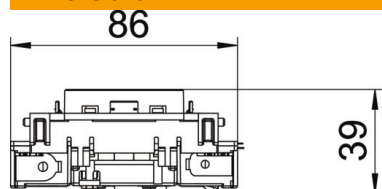

### Stamdata

Artikelnummer	6120612
Type	STD-F0C8 AL1
Betegnelse 1	Stikdåse 0 , 1-x
Betegnelse 2	Med jordben, Connect 80
Producent	OBO
Dimension	250V, 10/16A
Farve	Aluminium-lakeret
Materiale	Polykarbonat
Mindste SA-enhed	1
Mængdeenhed	Stykke
Vægt	8,5 kg
Vægtenhed	kg/100 par
CO2 fodaftryk (GWP) fra vugge til port	0,4 kg CO2e / 1 Styk

## Dimensioner

Bredde	86 mm
Højde	76 mm