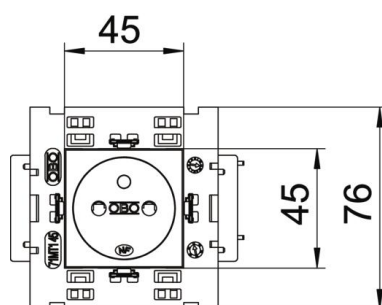

### Stamdata

Artikelnummer	6120612
Type	STD-F0C8 AL1
Betegnelse 1	Stikdåse 0 , 1-x
Betegnelse 2	Med jordben, Connect 80
Producent	OBO
Dimension	250V, 10/16A
Farve	Aluminium-lakeret
Materiale	Polykarbonat
Mindste SA-enhed	1
Mængdeenhed	Stykke
Vægt	8,5 kg
Vægtenhed	kg/100 par
CO2 fodaftryk (GWP) fra vugge til port	0,4 kg CO2e / 1 Styk

## Dimensioner

Bredde	86 mm
Højde	76 mm