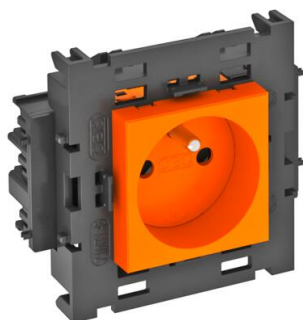

Teknisk datablad

Stikdåse 0°, Connect 80, med jordben, enkelt

Artikelnummer: 6120604

Stikdåse med jordben med tilslutning Enkelt 0° på siden, med ekstra berøringsbeskyttelse, med stikklemmer, 2-polet, 16 A, 250 V~, med forbindelsesklemmer iht. IEC 60884-1, egnet til indbygning i installationskanalsystemerne Rapid 80.

Til installation i Rapid 45-kanaler, komponentmonteringskanaler, installationssøjler, gulvsystemer og Deskbox.

PC Polykarbonat

Stamdata

Artikelnummer	6120604
Type	STD-F0C8 ROR1
Betegnelse 1	Stikdåse 0 , 1-x
Betegnelse 2	Med jordben, Connect 80
Producent	OBO
Dimension	250V, 10/16A
Farve	Ren orange; RAL 2004
Materiale	Polykarbonat
Mindste SA-enhed	1
Mængdeenhed	Stykke
Vægt	8,5 kg
Vægtenhed	kg/100 par
CO2 fodaftryk (GWP) fra vugge til port	0,3673 kg CO2e / 1 Styk

Teknisk datablad

Stikdåse 0°, Connect 80, med jordben, enkelt

Artikelnummer: 6120604

Dimensioner

Bredde	86 mm
Højde	76 mm

Teknisk data

Dækplade	Centralplade
Aflukkelig	Nej
Tilslutningsform	Stikklemme
Antal enheder	1
Antal moduler (ved modulkonstruktion)	0
Antal stikdåser med afbryder	0
Antal poler	2
Påtryk/mærkning	Uden påtryk
Udførelse	Enkelt 0°
Overfladens udførelse	Mat
Udførelse	Beskyttelseskontaktstift
Udkastmekanisme	Nej
Fastgørelsesform	gå i indgreb
Skrivefelt	Nej
Driftstemperatur maks.	40 °C
Driftstemperatur min.	-5 °C
øget berøringsbeskyttelse	Ja
Fejlstrømsbeskyttelse for vanskelige betingelser (iht. VDE)	Nej
Halogenfri	Ja
Isoleret montering	Nej
Klap	Nej
Kodning	Nej
Kontrollampe	Nej
Med tilkobler/afbryder	Nej
Med finsikring	Nej
Med funktionsbelysning	Nej

Teknisk datablad

Stikdåse 0°, Connect 80, med jordben, enkelt

Artikelnummer: 6120604

Teknisk data

Med orienteringslys	Nej
Monteringstype	Installationskanal
Mærkespænding	250 V
Mærkestrøm	16 A
Kapslingsklasse	Øvrige
Specialstrømforsyning	uden specialstrømforsyning
Stikdåser udførelse	NF
Stikdåser vinkel	0°
Dybde	39 mm
Transparent	Nej
Drejet centralindsats	Nej
Godkendelser	VDE
Overspændingsbeskyttelse	Nej