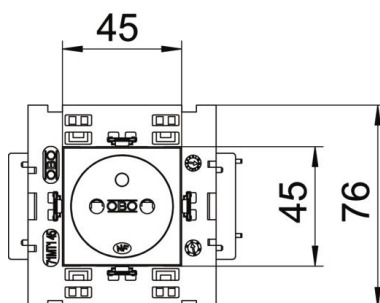

Teknisk datablad

Stikdåse 0°, Connect 80, med jordben, enkelt

Artikelnummer: 6120604

Stikdåse med jordben med tilslutning Enkelt 0° på siden, med ekstra berøringsbeskyttelse, med stikklemmer, 2-polet, 16 A, 250 V~, med forbindelsesklemmer iht. IEC 60884-1, egnet til indbygning i installationskanalsystemerne Rapid 80.

Til installation i Rapid 45-kanaler, komponentmonteringskanaler, installationssøjler, gulvsystemer og Deskbox.

PC Polykarbonat

Stamdata

Artikelnummer	6120604
Type	STD-F0C8 ROR1
Betegnelse 1	Stikdåse 0 , 1-x
Betegnelse 2	Med jordben, Connect 80
Producent	OBO
Dimension	250V, 10/16A
Farve	Ren orange; RAL 2004
Materiale	Polykarbonat
Mindste SA-enhed	1
Mængdeenhed	Stykke
Vægt	8,5 kg
Vægtenhed	kg/100 par
CO2 fodaftryk (GWP) fra vugge til port	0,3673 kg CO2e / 1 Styk

Teknisk datablad

Stikdåse 0°, Connect 80, med jordben, enkelt

Artikelnummer: 6120604

Dimensioner

Bredde	86 mm
Højde	76 mm

Teknisk data

Dækplade	Centralplade
Aflukkelig	Nej
Tilslutningsform	Stikklemme
Antal enheder	1
Antal moduler (ved modulkonstruktion)	0
Antal stikdåser med afbryder	0
Antal poler	2
Påtryk/mærkning	Uden påtryk
Udførelse	Enkelt 0°
Overfladens udførelse	Mat
Udførelse	Beskyttelseskontaktstift
Udkastmekanisme	Nej
Fastgørelsesform	gå i indgreb
Skrivefelt	Nej
Driftstemperatur maks.	40 °C
Driftstemperatur min.	-5 °C
øget berøringsbeskyttelse	Ja
Fejlstrømsbeskyttelse for vanskelige betingelser (iht. VDE)	Nej
Halogenfri	Ja
Isoleret montering	Nej
Klap	Nej
Kodning	Nej
Kontrollampe	Nej
Med tilkobler/afbryder	Nej
Med finsikring	Nej
Med funktionsbelysning	Nej

Teknisk datablad

Stikdåse 0°, Connect 80, med jordben, enkelt

Artikelnummer: 6120604

Teknisk data

Med orienteringslys	Nej
Monteringstype	Installationskanal
Mærkespænding	250 V
Mærkestrøm	16 A
Kapslingsklasse	Øvrige
Specialstrømforsyning	uden specialstrømforsyning
Stikdåser udførelse	NF
Stikdåser vinkel	0°
Dybde	39 mm
Transparent	Nej
Drejet centralindsats	Nej
Godkendelser	VDE
Overspændingsbeskyttelse	Nej