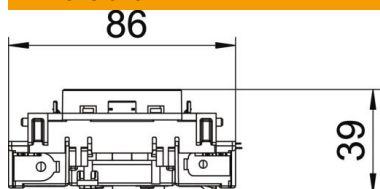

Til installation i Rapid 45-kanaler, komponentmonteringskanaler, installationssøjler, gulvsystemer og Deskbox.

PC Polykarbonat

Stamdata

Artikelnummer	6120604
Type	STD-F0C8 ROR1
Betegnelse 1	Stikdåse 0 , 1-x
Betegnelse 2	Med jordben, Connect 80
Producent	OBO
Dimension	250V, 10/16A
Farve	Ren orange; RAL 2004
Materiale	Polykarbonat
Mindste SA-enhed	1
Mængdeenhed	Stykke
Vægt	8,5 kg
Vægtenhed	kg/100 par
CO2 fodaftryk (GWP) fra vugge til port	0,3673 kg CO2e / 1 Styk

Teknisk datablad

Stikdåse 0°, Connect 80, med jordben, enkelt

Artikelnummer: 6120604

Dimensioner

Bredde	86 mm
Højde	76 mm

Teknisk data

Dækplade	Centralplade
Aflukkelig	Nej
Tilslutningsform	Stikklemme
Antal enheder	1
Antal moduler (ved modulkonstruktion)	0
Antal stikdåser med afbryder	0
Antal poler	2
Påtryk/mærkning	Uden påtryk
Udførelse	Enkelt 0°
Overfladens udførelse	Mat
Udførelse	Beskyttelseskontaktstift
Udkastmekanisme	Nej
Fastgørelsesform	gå i indgreb
Skrivefelt	Nej
Driftstemperatur maks.	40 °C
Driftstemperatur min.	-5 °C
øget berøringsbeskyttelse	Ja
Fejlstrømsbeskyttelse for vanskelige betingelser (iht. VDE)	Nej
Halogenfri	Ja
Isoleret montering	Nej
Klap	Nej
Kodning	Nej
Kontrollampe	Nej
Med tilkobler/afbryder	Nej
Med finsikring	Nej
Med funktionsbelysning	Nej

Teknisk datablad

Stikdåse 0°, Connect 80, med jordben, enkelt

Artikelnummer: 6120604

Teknisk data

Med orienteringslys	Nej
Monteringstype	Installationskanal
Mærkespænding	250 V
Mærkestrøm	16 A
Kapslingsklasse	Øvrige
Specialstrømforsyning	uden specialstrømforsyning
Stikdåser udførelse	NF
Stikdåser vinkel	0°
Dybde	39 mm
Transparent	Nej
Drejet centralindsats	Nej
Godkendelser	VDE
Overspændingsbeskyttelse	Nej