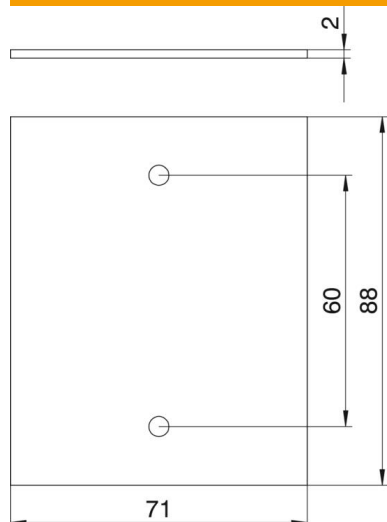

Teknisk datablad

Dækplade Telitank T12L, blind

Artikelnummer: 7408108

Dækplade "blind", passer til T12L-langside (1/4-afdækning) eller til T12L-smalside (1/2-afdækning).

PVC PVC

Stamdata

Artikelnummer	7408108
Type	T12L P01S 9011
Betegnelse 1	Afdækningsplade
Betegnelse 2	Uden hulbillede til T12L
Producent	OBO
Dimension	71x88mm
Farve	grafitsort; RAL 9011
Materiale	PVC
Mindste SA-enhed	1
Mængdeenhed	Stykke
Vægt	1,61 kg
Vægtenhed	kg/100 par
CO2 fodaftryk (GWP) fra vugge til port	0,0482 kg CO2e / 1 Styk

Teknisk datablad

Dækplade Telitank T12L, blind

Artikelnummer: 7408108

Dimensioner

Længde	88 mm
Bredde	71 mm
Højde	2 mm

Teknisk data

Anvendelse	Tank på gulvet
Antal CEE-/Perilex-åbninger	0
Antal tredobbelte åbninger	0
Antal enkelte åbninger	0
Antal ovale åbninger	0
Antal kvadratiske åbninger	0
Antal runde åbninger	0
Antal dobbelte åbninger	0
Fastgørelsesmåde	kan skrues på
Skrivefelt	Nej
Blinddæksel	Ja
Tætningsmonteringsmulighed	Nej
Egnet til skrivefelt	Nej
Installationsteknik	Øvrige