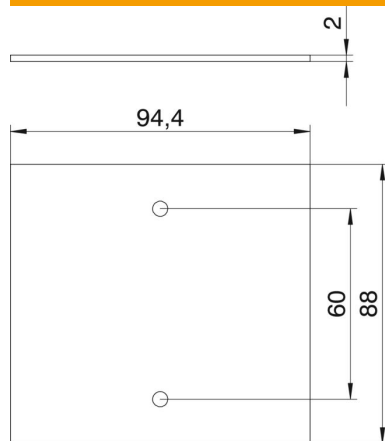

## Dækplade Telitank T12L, blind, til længdeside

Artikelnummer: 7408140

Dækplade "blind", passer til T12L-langside (1/3-afdækning).

PVC PVC

### Stamdata

|  |                          |
|--|--------------------------|
| Artikelnummer                          | 7408140                  |
| Type                                   | T12L P05S 9011           |
| Betegnelse 1                           | Afdækningsplade          |
| Betegnelse 2                           | Uden hulbillede til T12L |
| Producent                              | OBO                      |
| Dimension                              | 94.5x88mm                |
| Farve                                  | grafitsort; RAL 9011     |
| Materiale                              | PVC                      |
| Mindste SA-enhed                       | 1                        |
| Mængdeenhed                            | Stykke                   |
| Vægt                                   | 2,15 kg                  |
| Vægtenhed                              | kg/100 par               |
| CO2 fodaftryk (GWP) fra vugge til port | 0,0613 kg CO2e / 1 Styk  |

# Teknisk datablad

Dækplade Telitank T12L, blind, til længdeside

Artikelnummer: 7408140

## Dimensioner

|        |       |
|--------|-------|
| Længde | 88 mm |
| Bredde | 95 mm |
| Højde  | 2 mm  |