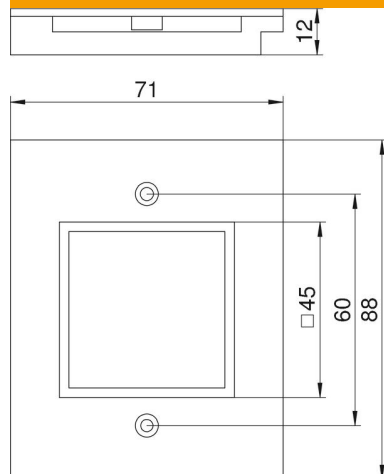

Teknisk datablad

Dækplade Telitank T12L, Modul 45®-monteringsåbning

Artikelnummer: 7408148

Dækplade med firkantet åbning til en modul 45-enhed, passer til T12L-langside (1/4-afdækning) eller til T12L-smalside (1/2-afdækning).

PA Polyamid

Stamdata

Artikelnummer	7408148
Type	T12L P15S 9011
Betegnelse 1	Afdækningsplade
Betegnelse 2	Til 1x modul 45 i T12L
Producent	OBO
Dimension	71x88x12
Farve	grafitsort; RAL 9011
Materiale	Polyamid
Mindste SA-enhed	1
Mængdeenhed	Stykke
Vægt	1,4 kg
Vægtenhed	kg/100 par
CO2 fodaftryk (GWP) fra vugge til port	0,074 kg CO2e / 1 Styk

Teknisk datablad

Dækplade Telitank T12L, Modul 45®-monteringsåbning

Artikelnummer: 7408148

Dimensioner

Længde	88 mm
Bredde	71 mm
Højde	2 mm

Teknisk data

Anvendelse	Tank på gulvet
Antal CEE-/Perilex-åbninger	0
Antal tredobbelte åbninger	0
Antal enkelte åbninger	1
Antal ovale åbninger	0
Antal kvadratiske åbninger	0
Antal runde åbninger	0
Antal dobbelte åbninger	0
Fastgørelsesmåde	kan skrues på
Skrivefelt	Nej
Blinddæksel	Nej
Tætningsmonteringsmulighed	Nej
Egnet til skrivefelt	Nej
Installationsteknik	Gittermål M45